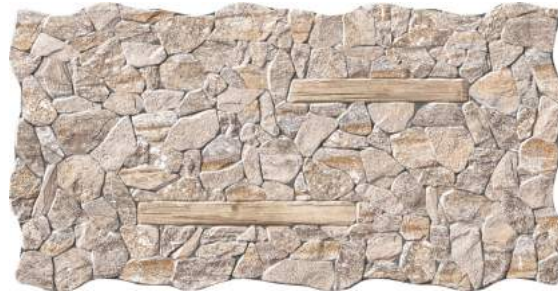

# Serie CASTLE

33,3x65cm / 13"x26"

CTE-CLASE 3

Porcelánicos  
**HDC**

**Castle 365 Beige**  
NB699 / 202.545  
33,3 x 65 cm

**Castle 365 Steel**  
NB699 / 202.547  
33,3 x 65 cm

**Castle 365 Noce**  
NB699 / 202.546  
33,3 x 65 cm