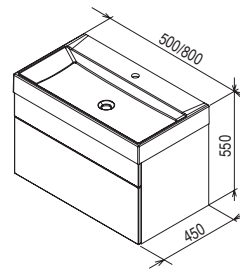

SD Natural 500 / 800