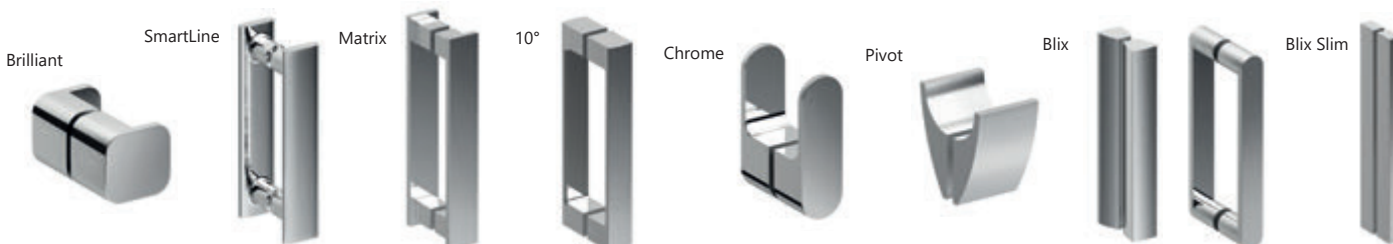

Matrix 76. oldal

Blix Slim 108. oldal

Blix 114. oldal

Supernova 128. oldal

Színválaszték, betétlemezek és fogantyúk

Színválaszték a zuhanykabinok és zuhanyajtók kereteihez

Betétlemez választék (edzett biztonsági üveg AntiCalc® védőréteggel vagy műanyag betétlemezek) zuhanykabinokhoz, zuhanyajtókhoz és kádparavánokhoz

A Matelux tejüveg, Matrix szögletes mintázat, Strip csíkos betétlemezek pontos kiválasztása a www.ravak.hu oldalon található egyedi méret konfigurátor segítségével történik. Bővebben az 52. oldalon.

Fogantyú választék a zuhanykabinokhoz és zuhanyajtókhoz

Rögzítő- és toldóprofilok

Rögzítőprofil

A fal és a zuhanykabin vagy zuhanyajtó egymáshoz rögzítésére szolgál.

Minden esetben tartozéka a terméknek kivéve: PSS, APSS, BLPS, PPS.

Toldóprofil

A zuhanykabin vagy zuhanyajtó pontos beállítására használható. Akár 2 cm-rel növelheti a termék szélességét. **A Pivot, Blix és Supernova termékekhez választható. Fekete változatban is Pivot zuhanykabinhoz.**