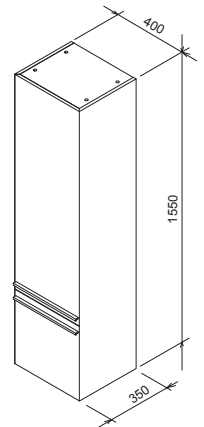

5

5 ÉV GARANCIA
Minden fürdőszoba-
bútorra.

NEDVESSÉG ELLENI VÉDELEM
Mélyimpregnált
alapanyagok.

Választható színek*:

Fehér

Cseresznye
furnér

* Az ajtók színe lakkozott fényes fehér vagy lakkozott
cseresznye. A korpusz színe mindig fényes fehér.

SD Clear mosdó alatti szekrény

800 / 1000 x 380 x 400 mm

Mosdó alatti fiókos szekrény. Kiegészítő polccal
kisebb kozmetikumok, tartozékok részére.

Clear mosdóval kombinálható.

Cikkszám	BÚTOR	Méreték (mm)	Ár
X000000757	SD Clear 800 mosdó alatti szekrény fehér/fehér	800x380x400	126 000
X000000758	SD Clear 800 mosdó alatti szekrény fehér/cseresznye		130 000
X000000759	SD Clear 1000 mosdó alatti szekrény fehér/fehér	1000x380x400	135 000
X000000760	SD Clear 1000 mosdó alatti szekrény fehér/cseresznye		141 000

SB Clear faliszekrény

400 x 350 x 1550 mm - B/J

Magas osztott faliszekrény üvegpolcokkal
és fiókokkal.

Fehér

Cikkszám	BÚTOR	Méreték (mm)	Ár
X000000761	SB Clear 400 faliszekrény B fehér/fehér	400x350x1550	138 000
X000000763	SB Clear 400 faliszekrény J fehér/fehér		138 000
X000000762	SB Clear 400 faliszekrény B fehér/cseresznye		144 000
X000000764	SB Clear 400 faliszekrény J fehér/cseresznye		142 000

A fürdőszobabútorok méretei szélesség/mélység/magasság kombinációban vannak megadva.

B (bal) - a termék bal oldali változata. J (jobb) - a termék jobb oldali változata. A termékek szállítási határideje forgalmazóinkhoz maximum 5 hét. Az árak forintban értendők és a 27% ÁFÁ-t tartalmazzák.

■ A jelzett tételből statisztikánk alapján igyekszünk azonnal rendelkezésre álló készletet tartani, azonban időszakos hiány előfordulhat. Pontos készletinformáció weboldalunkon megtalálható.