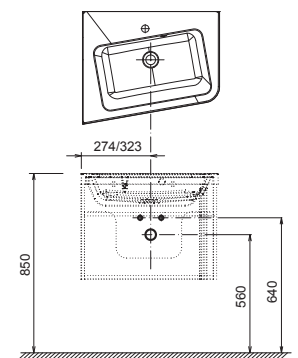

balos változat

Cikkszám	BÚTOR	Méretetek (mm)	Ár
X000000739	SD 10° sarokszekrény 550 B fehér		70 000
X000000742	SD 10° sarokszekrény 550 J fehér		70 000
X000000741	SD 10° sarokszekrény 550 B sötét dió	550x485x450	57 000
X000000744	SD 10° sarokszekrény 550 J sötét dió		57 000
X000000740	SD 10° sarokszekrény 550 B szürke		70 000
X000000743	SD 10° sarokszekrény 550 J szürke		70 000
X000000745	SD 10° sarokszekrény 650 B fehér		75 000
X000000748	SD 10° sarokszekrény 650 J fehér		75 000
X000000747	SD 10° sarokszekrény 650 B sötét dió	650x535x450	60 000
X000000750	SD 10° sarokszekrény 650 J sötét dió		60 000
X000000746	SD 10° sarokszekrény 650 B szürke		75 000
X000000749	SD 10° sarokszekrény 650 J szürke		75 000

A fürdőszobabútorok méretei szélesség/mélység/magasság kombinációban vannak megadva. B (bal) - a termék bal oldali változata. J (jobb) - a termék jobb oldali változata.
A termékek szállítási határideje forgalmazóinkhoz maximum 5 hét.

A jelzett tételekből statisztikánk alapján igyekszünk azonnal rendelkezésre álló készletet tartani, azonban időszakos hiány előfordulhat. Pontos készletinformáció weboldalunkon megtalálható.
Az árak forintban értendők és a 27% ÁFA-t tartalmazzák.