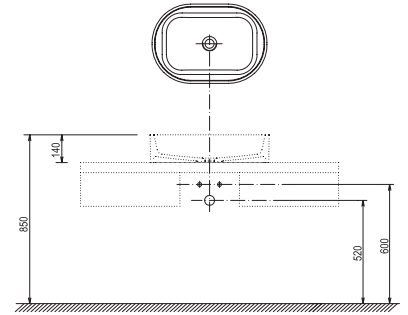

5

5 ÉV GARANCIA
Minden fürdőszoba-
bútorra.

NEDVESSÉG ELLENI VÉDELEM
Mélyimpregnált
alapanyagok.

Mosdópult L

800 / 1000 / 1200 x 550 x 50 mm

Exkluzív kialakítás, különösen a Moon, Formy, Solo, Ceramic, Ceramic Slim, Uni és Uni Slim mosdóhoz ajánljuk. A speciális rejtett konzolok segítségével közvetlenül falra szerelhető, melyeket a csomagolás tartalmaz - elővágott nyílásokkal szállítjuk. A mélységi impregnálás maximális tartósságot biztosít nedves környezetben is. Elérhető lakkozott fehér vagy kétféle furnér (tölgy, sötét dió).