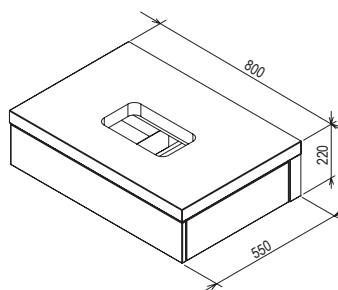

SD Formy 800