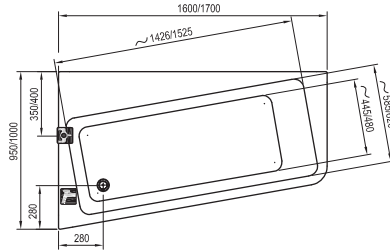

- kádperemre szerelhető csaptelep
- padlón álló kádcsaptelep
- fal- vagy falsík alatti csaptelep