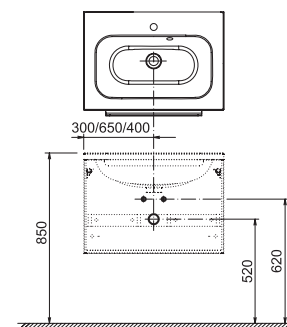

Választható színek*:

* Az itt jelzett szekrényeket mindig fényes fehér ajtókkal szállítjuk.

Fehér

Cappuccino

SD Chrome I mosdó alatti szekrény

600 / 700 / 800 x 490 x 470 mm

Ajánlott mosdók: Chrome 600 / 700 / 800.