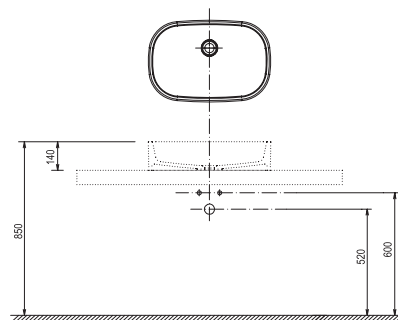

Fehér

Cikkszám	MOSDÓPULT	Méretek (mm)	Ár
X00000842	Mosdópult I 800 tölgy	800x550x70	67 000
X00000845	Mosdópult I 800 sötét dió		68 000
X00000839	Mosdópult I 800 fehér		45 000
X00000843	Mosdópult I 1000 tölgy	1000x550x70	75 000
X00000846	Mosdópult I 1000 sötét dió		75 000
X00000840	Mosdópult I 1000 fehér		47 000
X00000844	Mosdópult I 1200 tölgy	1200x550x70	80 000
X00000847	Mosdópult I 1200 sötét dió		80 000
X00000841	Mosdópult I 1200 fehér		49 000

A fürdőszobabútorok méretei szélesség/mélység/magasság kombinációban vannak megadva.
A termékek szállítási határideje forgalmazóinkhoz maximum 5 hét. Az árak forintban értendők és a 27% ÁFÁ-t tartalmazzák.