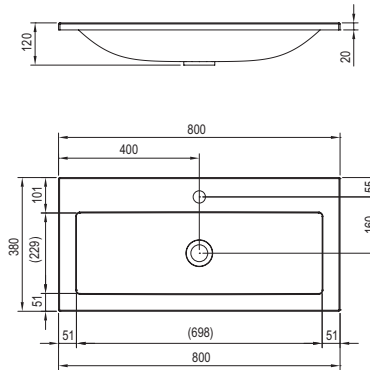

5

5 ÉV GARANCIA
Minden öntött
műmárvány mosdóra.

5

5 ÉV GARANCIA
Minden fürdőszoba-
bútorra.

Clear mosdó

800 / 1000 x 380 mm
(öntött műmárvány)

A mosdót önállóan nem lehet falra rögzíteni, kizárólag Clear mosdó alatti szekrényvel telepíthető. A mosdó nem rendelkezik túlfolyóval, ezért csak hagyományos fix lefolyóval szerelhetők.

Clear 800