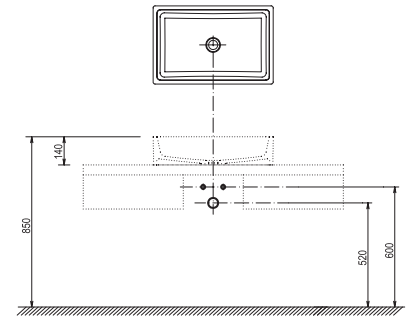

5

5 ÉV GARANCIA
Minden fürdőszoba-
bútorra.

NEDVESSÉG ELLENI VÉDELEM
Mélyimpregnált
alapanyagok.

Választható színek:

Mosdópult L

800 / 1000 / 1200 x 550 x 50mm

Exkluzív kialakítás, különösen a Moon, Formy, Solo, Ceramic, Ceramic Slim, Uni és Uni Slim mosdóhoz ajánljuk. A speciális rejtett konzolok segítségével közvetlenül falra szerelhető, melyeket a csomagolás tartalmaz - elővágott nyílásokkal szállítjuk. A mélységi impregnálás maximális tartósságot biztosít nedves környezetben is. Elérhető lakkozott fehér vagy kétféle furnér (tölgy, sötét dió).

Fehér

Cikkszám	MOSDÓPULT	Méreték (mm)	Ár
X00000833	Mosdópult L 800 tölgy	800x550x50	86 000
X00000836	Mosdópult L 800 sötét dió		86 000
X00000830	Mosdópult L 800 fehér		72 000
X00000834	Mosdópult L 1000 tölgy	1000x550x50	96 000
X00000837	Mosdópult L 1000 sötét dió		95 000
X00000831	Mosdópult L 1000 fehér		84 000
X00000835	Mosdópult L 1200 tölgy	1200x550x50	115 000
X00000838	Mosdópult L 1200 sötét dió		115 000
X00000832	Mosdópult L 1200 fehér		96 000

Mosdópult I

800 / 1000 / 1200 x 550 x 70mm

Univerzális mosdópult. Konzolok segítségével falra szerelhető - a konzolokat a csomagolás tartalmazza. Előfűrt nyílás nélkül szállítjuk, ezáltal a legtöbb mosdóhoz alkalmas. Elérhető lakkozott fehér vagy kétféle furnér (tölgy, sötét dió).