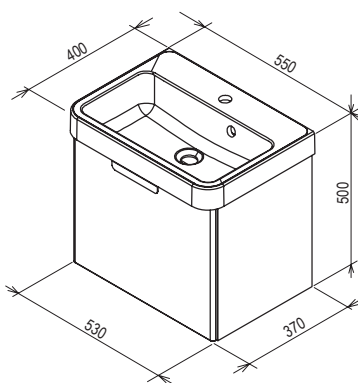

Fehér

Cikkszám	BÚTOR	Méretek (mm)	Ár
X000001099	BeHappy tükör 550 fehér	530x110x740	36 000

SD BeHappy II mosdó alatti szekrény

530 x 370 x 435 mm

Praktikus fiókos szekrény egyenes
mosdókhoz.

Fehér

Cikkszám	BÚTOR	Méretek (mm)	Ár
X000001097	SD BeHappy II mosdó alatti szekrény 530 fehér	530x370x435	71 000