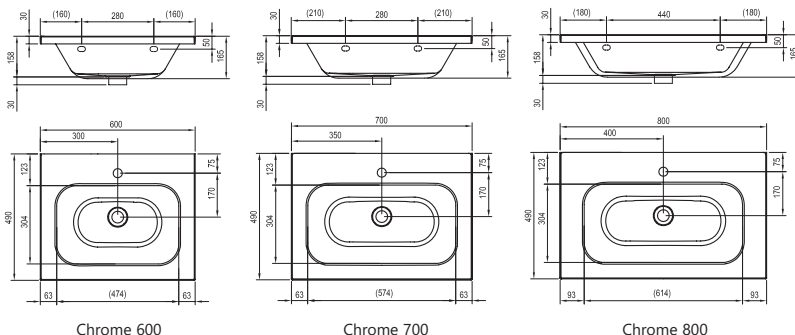

Chrome mosdó rejtett túlfolyóval

600 / 700 / 800 x 490 mm
(öntött műmárvány)

Az SD Chrome 600/700/800 mosdó alatti szekrénnel kombinálható.

Cikkszám	MOSDÓ	Méretek (mm)	Ár
XJG01260000	Chrome mosdó 600 rejtett túlfolyóval	600x490	84 000
XJG01270000	Chrome mosdó 700 rejtett túlfolyóval	700x490	88 000
XJG01280000	Chrome mosdó 800 rejtett túlfolyóval	800x490	90 000

Chrome dupla mosdó rejtett túlfolyóval

1200 x 490 mm
(öntött műmárvány)

Dupla mosdó: megduplázza a szimpla mosdó kényelmét. Az SD Chrome 1200 mosdó alatti szekrénnel kombinálható.