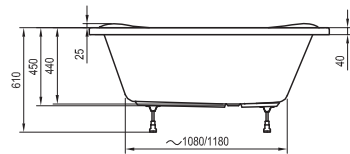

NewDay

140 x 140, 150 x 150