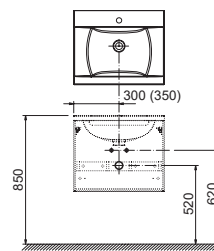

SD Classic II mosdó alatti szekrény

600 / 700 / 800 x 490 x 600 mm

(SD Classic II 800 - B/J)

Ajánlott mosdók:

Classic 600 / 700 / 800.

SD Classic II 600 (700)