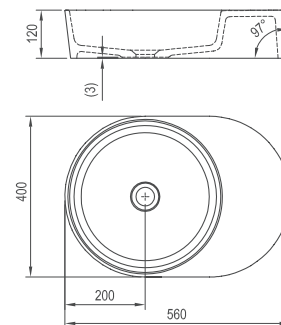

Moon 2S mosdó

560 x 400 x 120 mm
(öntött műmárvány)

A mosdó nem rendelkezik túlfolyóval, ezért csak hagyományos fix lefolyóval szerelhető.

Cikkszám	MOSDÓ	Méretek (mm)	Ár
XJN01300003	■ Moon 2S mosdó túlfolyó nélkül	560x400x120	63 000

Moon 3 mosdó

463 x 389 x 120 mm
(öntött műmárvány)

A mosdó nem rendelkezik túlfolyóval, ezért csak hagyományos fix lefolyóval szerelhető.