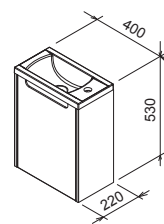

Választható színek*:

* Az itt jelzett szekrényeket mindig fényes fehér ajtókkal szállítjuk.

SD Classic 400 alsószekrény kézmosóhoz

400 x 220 x 500 mm - B/J
Szekrény polccal.

Az ajtókat aszerint kell megrendelni, hogy balra vagy jobbra szeretné nyitni.

Chrome 400 kézmosóhoz ajánlott.

Fehér

Cikkszám	BÚTOR	Méreték (mm)	Ár
X000000416	■ SD Classic 400 alsószekrény fehér	400x220x500	17 000
X000000417	■ SD Classic 400 alsószekrény nyír		17 000
X000000944	■ SD Classic 400 alsószekrény latte		17 000
X000000959	■ SD Classic 400 alsószekrény cappuccino		18 000
X000000420	■ SD Classic 400 alsószekrényhez ajtó B fehér		9 000
X000000421	■ SD Classic 400 alsószekrényhez ajtó J fehér		9 000

SB Classic faliszekrény

350 x 370 x 1200 mm - B/J
Magas faliszekrény két üvegpolccal,
beépített fiókkal a felső részben.

Cikkszám	BÚTOR	Méreték (mm)	Ár
X000000311	SB Classic 350 faliszekrény B nyír/fehér	350x370x1200	88 000
X000000310	SB Classic 350 faliszekrény J nyír/fehér		88 000
X000000356	SB Classic 350 faliszekrény B fehér/fehér		88 000
X000000355	SB Classic 350 faliszekrény J fehér/fehér		88 000
X000000941	SB Classic 350 faliszekrény B latte/fehér		85 000
X000000942	SB Classic 350 faliszekrény J latte/fehér		85 000
X000000956	SB Classic 350 faliszekrény B cappuccino/fehér		85 000
X000000957	SB Classic 350 faliszekrény J cappuccino/fehér		85 000

A fürdőszobabútorok méretei szélesség/mélység/magasság kombinációban vannak megadva.

B (bal) - a termék bal oldali változata. J (jobb) - a termék jobb oldali változata. A termékek szállítási határideje forgalmazóinkhoz maximum 5 hét.