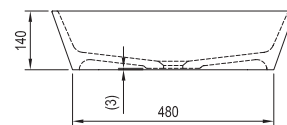

Solo mosdó

580 x 400 x 140 mm
(öntött műmárvány)

Finom vonalak és nagyvonalú tér, a klasszikus formák innovatív kombinációja.

A mosdó nem rendelkezik túlfolyóval, ezért csak hagyományos fix lefolyóval szerelhetők.