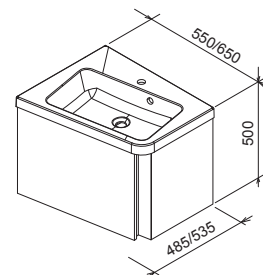

balos változat

Cikkszám	BÚTOR	Méretetek (mm)	Ár
X000000739	SD 10° sarokszekrény 550 B fehér		70 000
X000000742	SD 10° sarokszekrény 550 J fehér		70 000
X000000741	SD 10° sarokszekrény 550 B sötét dió	550x485x450	57 000
X000000744	SD 10° sarokszekrény 550 J sötét dió		57 000
X000000740	SD 10° sarokszekrény 550 B szürke		70 000
X000000743	SD 10° sarokszekrény 550 J szürke		70 000
X000000745	SD 10° sarokszekrény 650 B fehér		75 000
X000000748	SD 10° sarokszekrény 650 J fehér		75 000
X000000747	SD 10° sarokszekrény 650 B sötét dió	650x535x450	60 000
X000000750	SD 10° sarokszekrény 650 J sötét dió		60 000
X000000746	SD 10° sarokszekrény 650 B szürke		75 000
X000000749	SD 10° sarokszekrény 650 J szürke		75 000

A fürdőszobabútorok méretei szélesség/mélység/magasság kombinációban vannak megadva. B (bal) - a termék bal oldali változata. J (jobb) - a termék jobb oldali változata.
A termékek szállítási határideje forgalmazóinkhoz maximum 5 hét.

A jelzett tételekből statisztikánk alapján igyekszünk azonnal rendelkezésre álló készletet tartani, azonban időszakos hiány előfordulhat. Pontos készletinformáció weboldalunkon megtalálható.
Az árak forintban értendők és a 27% ÁFA-t tartalmazzák.