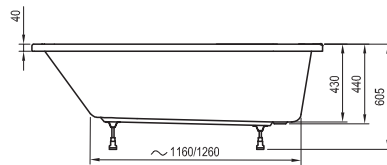

- kádperemre szerelhető csaptelep
- padlón álló kádcsaptelep
- fal- vagy falsík alatti csaptelep