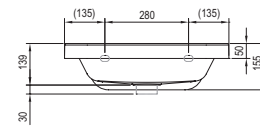

KONCEPCIÓ
10° koncepció.
Lapozzon a 28. oldalra!

5 ÉV GARANCIA
Minden öntött
műmárvány mosdóra.

10° mosdó

550 / 650 x 450 / 480 mm
(öntött műmárvány)

Elegendő méretű mosdótér és kényelmes tárolófelületek.

Az SD 10° mosdó alatti szekrényel kombinálható.

10° 550