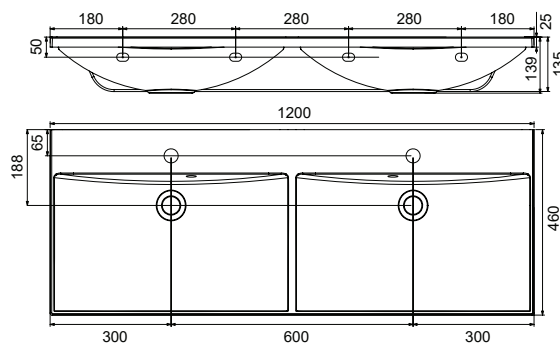

Flat Duo 1200 dupla mosdó

1200 x 460 mm
(öntött műmárvány)

Minimalista forma, vékony peremek, íves, lágy osztott belső, abszolút szimmetria.

Dübelrel falra rögzíthető. 2 db Chrome/Classic 600 tükör ajánlott hozzá.