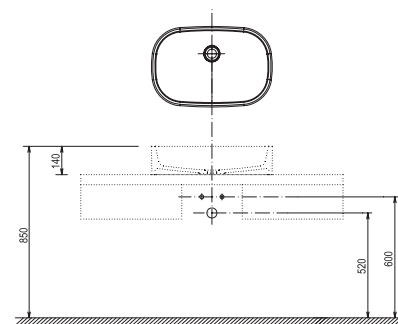

800 / 1000 / 1200 x 550 x 50 mm

Exkluzív kialakítás, különösen a Moon, Formy, Solo, Ceramic, Ceramic Slim, Uni és Uni Slim mosdóhoz ajánljuk. A speciális rejtett konzolok segítségével közvetlenül falra szerelhető, melyeket a csomagolás tartalmaz - elővágott nyílásokkal szállítjuk. A mélységi impregnálás maximális tartósságot biztosít nedves környezetben is. Elérhető lakkozott fehér vagy kétféle furnér (tölgy, sötét dió).