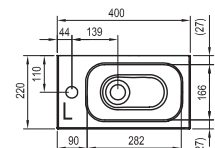

balos változat

Cikkszám	MOSDÓ	Méreték (mm)	Ár
XJGL1100000	■ Chrome kézmosó B	400x220	29 000
XJGP1100000	■ Chrome kézmosó J	400x220	29 000

A mosdók méretei szélesség/mélység kombinációban vannak megadva. A mosdók az álló mosdó csaptelepek számára előfűrt 35 mm-es nyílással kerülnek forgalomba.

B (bal) - a termék bal oldali változata. J (jobb) - a termék jobb oldali változata. A termékek szállítási határideje forgalmazóinkhoz maximum 5 hét.

■ A jelzett tételekből statisztikánk alapján igyekszünk azonnal rendelkezésre álló készletet tartani, azonban időszakos hiány előfordulhat. Pontos készletinformáció weboldalunkon megtalálható. Az árak forintban értendők és a 27% ÁFA-t tartalmazzák.