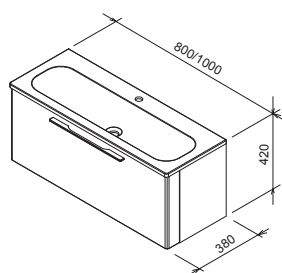

5

5 ÉV GARANCIA
Minden fürdőszoba-
bútorra.

NEDVESSÉG ELLENI VÉDELEM
Mélyimpregnált
alapanyagok.

Választható színek*:

Fehér

Szürke

* A szekrények teljes felülete fényes fehér
vagy fényes szürke színárnyalatban.

SD Ring mosdó alatti szekrény

800 / 1000 x 380 x 400 mm

Mosdó alatti fiókos szekrény. Kiegészítő
polccal kisebb kozmetikumok, tartozékok
részére.

Ring mosdóval kombinálható.

Fehér