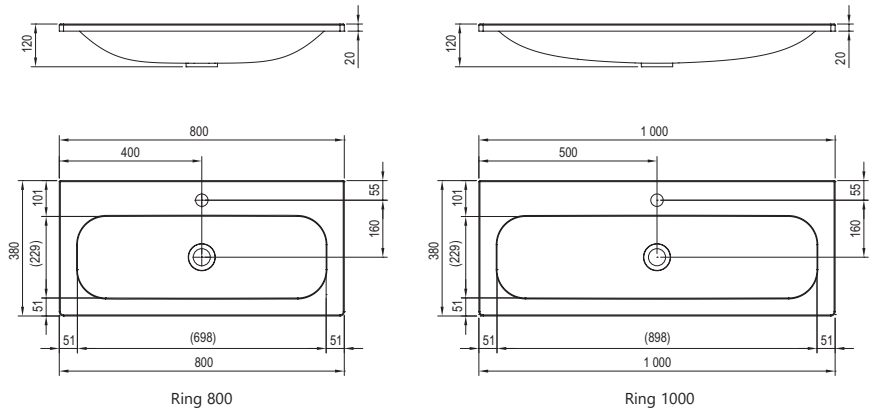

5

5 ÉV GARANCIA
Minden öntött
műmárvány mosdóra.

5

5 ÉV GARANCIA
Minden fürdőszoba-
bútorra.

Ring mosdó

800 / 1000 x 380 mm
(öntött műmárvány)

A mosdót önállóan nem lehet falra rögzíteni, kizárólag mosdó alatti szekrénnel telepíthető. A mosdó nem rendelkezik túlfolyóval, ezért csak hagyományos fix lefolyóval szerelhető.