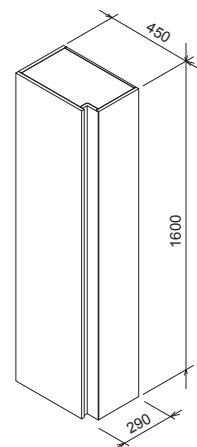

Választható színek*:

* A szekrények teljes felülete fényes fehér, fényes szürke vagy sötét dió színárnyalatban, minden esetben fehér díszsíkval kiegészítve.

SB 10° faliszekrény

450 x 290 x 1600 mm
Magas faliszekrény három polccal.

Fehér