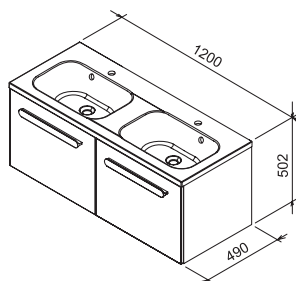

SD Chrome 1200 mosdó alatti szekrény

1200 x 490 x 470 mm

Szekrény két fiókkal (40 cm).

A szekrényt a dupla mosdóhoz kínáljuk.

Fehér