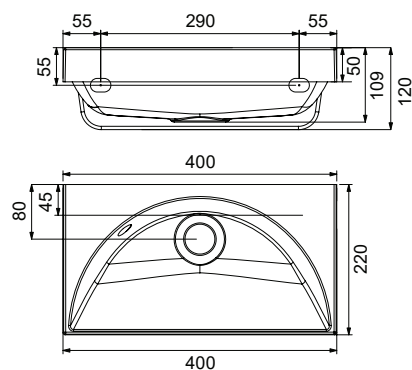

Rainbow mini kézmosó

5

5 ÉV GARANCIA
Minden öntött
műmárvány mosdóra.

Rainbow mini 400 kézmosó

400 x 220 mm

A Rainbow kézmosó a legkisebb terekbe is alkalmas. Minimalista forma, íves, vékony perem, mély belső. Dübellel falra rögzíthető. Csak jobbos verzióban rendelhető.

Túlfolyó nélküli típus, ezért fix mosdólefolyóval szerelendő. Leeresztő nélküli mosdócsapteleppel alkalmazzuk.

Cikkszám	MOSDÓ	Méretek (mm)	Ár
XJX01140000	■ Rainbow mini 400 kézmosó	400x220	25 600

A mosdó falra dübelesen rögzíthető, kínálatunkból szekrénnel nem kiegészíthető.

Cikkszám	KIEGÉSZÍTŐK	Ár
X01439	■ Mosdó lefolyó, hagyományos (fix, krómozott)	5 700
X01371	■ Mosdó szifon króm-teleszkópos	18 000
X01436	■ Mosdó csőszifon króm U	5 700