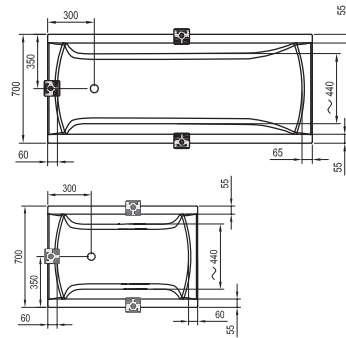

Classic

120 / 140 / 150 / 160 / 170 x 70