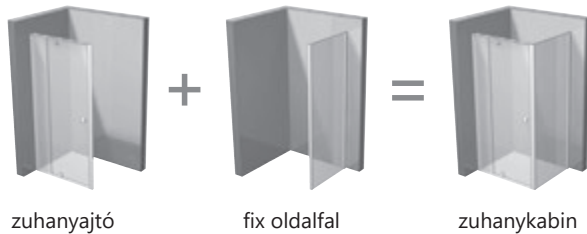

PDOP1

Cikkszám	TÍPUS+BETÉTLEMEZ (üveg)	Belépő (mm)	Méret (mm)	Ár
03G40100Z1	PDOP1-80 fehér/króm zsanér, fogantyú + Transparent			99 000
03G40101Z1	PDOP1-80 fehér/fehér + Transparent			99 000
03G40C00Z1	■ PDOP1-80 krómhatású + Transparent	492	761-811	107 000
03G40U00Z1	■ PDOP1-80 szatén + Transparent			113 000
03G40300Z1	PDOP1-80 fekete Transparent			107 000
03G70100Z1	■ PDOP1-90 fehér/króm zsanér, fogantyú + Transparent			103 000
03G70101Z1	■ PDOP1-90 fehér/fehér + Transparent			103 000
03G70C00Z1	■ PDOP1-90 krómhatású + Transparent	592	861-911	111 000
03G70U00Z1	■ PDOP1-90 szatén + Transparent			117 000
03G70300Z1	PDOP1-90 fekete Transparent			111 000