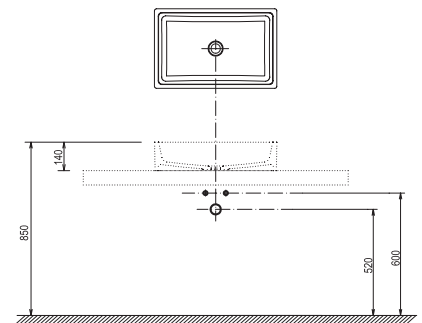

Mosdópult I

800 / 1000 / 1200 x 550 x 70mm

Univerzális mosdópult. Konzolok segítségével falra szerelhető - a konzolokat a csomagolás tartalmazza. Előfűrt nyílás nélkül szállítjuk, ezáltal a legtöbb mosdóhoz alkalmas. Elérhető lakkozott fehér vagy kétféle furnér (tölgy, sötét dió).