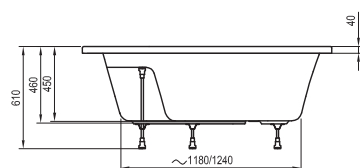

Vanda II

150 / 160 / 170 x 70

NewDay

140 x 140, 150 x 150

Gentiana

140 x 140, 150 x 150

- kádperemre szerelhető csapterep
- padlón álló kádcsapterep
- fali- vagy falsík alatti csapterep

LoveStory II
196 x 139