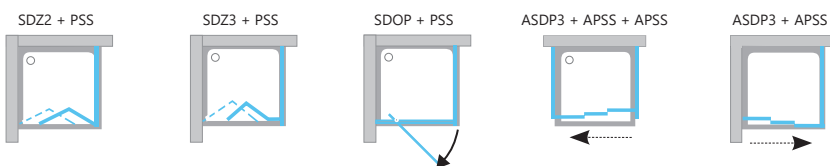

ASDP3 + APSS

Cikkszám	Típus + betétlemez (üveg / műanyag)	Méret (mm)	Ár
9403010211	APSS-75 fehér + Pearl műanyag	720 - 755	29 700
94030102Z1	APSS-75 fehér + Transparent		40 500
94030102ZG	APSS-75 fehér + Grape		40 500
94030U0211	APSS-75 szatén + Pearl műanyag		28 900
94030U02Z1	APSS-75 szatén + Transparent		40 500
94030U02ZG	APSS-75 szatén + Grape		40 500
9404010211	APSS-80 fehér + Pearl műanyag	770 - 805	30 600
94040102Z1	APSS-80 fehér + Transparent		41 100
94040102ZG	APSS-80 fehér + Grape		41 100
94040U0211	APSS-80 szatén + Pearl műanyag		30 600
94040U02Z1	APSS-80 szatén + Transparent		41 100
94040U02ZG	APSS-80 szatén + Grape		41 100
9407010211	APSS-90 fehér + Pearl	870 - 905	32 400
94070102Z1	APSS-90 fehér + Transparent		45 200
94070102ZG	APSS-90 fehér + Grape		45 200
94070U0211	APSS-90 szatén + Pearl műanyag		31 900
94070U02Z1	APSS-90 szatén + Transparent		45 200
94070U02ZG	APSS-90 szatén + Grape		45 200
9403010011	PSS-75 fehér + Pearl műanyag	720 - 755	29 700
94030100Z1	PSS-75 fehér + Transparent		40 500
94030100ZG	PSS-75 fehér + Grape		40 500
9404010011	PSS-80 fehér + Pearl műanyag	770 - 805	30 600
94040100Z1	PSS-80 fehér + Transparent		40 500
94040100ZG	PSS-80 fehér + Grape		40 500
9407010011	PSS-90 fehér + Pearl műanyag	870 - 905	32 400
94070100Z1	PSS-90 fehér + Transparent		45 200
94070100ZG	PSS-90 fehér + Grape		45 200

■ A termék magassága 1880 mm.

■ A termék magassága 1850 mm.

A zuhanykabin keretek és a betétlemezek választékával kapcsolatos információk: 50. oldal. **A konfigurátor egyénre szabott megoldásokat nyújt, ha a választott terméknek egyedi magasságra vagy szélességre van szükség.** www.egyedi.ravak.hu A termék magassága 1850 mm. Az ASDP3 termék magassága 1880 mm. A termékek szállítási határideje forgalmazóinkhoz maximum 5 hét. ■ A jelzett tételekből statisztikánk alapján igyekszünk azonnal rendelkezésre álló készletet tartani, azonban időszakos hiány előfordulhat. Pontos készletinformáció weboldalunkon megtalálható. Az árak forintban értendők és a 27% ÁFA-t tartalmazzák. Figyelem: a zuhanykabin felszerelése előtt ügyeljen a műszaki dokumentációra. A termékneveben szereplő méretek névleges méretek, a pontos méretekről tájékozódjon a www.ravak.hu oldalon.

A zuhanykabin közvetlenül padlóra is szerelhető. **Ha a zuhanyсарок telepítése közvetlenül a padlóra történik (zuhanytálca nélkül) olvassa el a Zuhanyfolyókás telepítési segédletünket.** www.ravak.hu/katalogusok

Színválogat

Ajánlott zuhanytálca: Aneta, Angela, Perseus, Perseus Pro, Perseus Pro Chrome, Gigant, Gigant Pro, Gigant Pro Chrome vagy zuhanyfolyóka vagy padlóösszefolyó.

Színválogat

Ajánlott zuhanytálca: Aneta, Angela, Perseus, Perseus Pro, Perseus Pro Chrome, Gigant, Gigant Pro, Gigant Pro Chrome vagy zuhanyfolyóka vagy padlóösszefolyó.