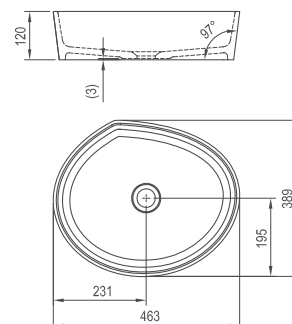

Moon 3 mosdó

463 x 389 x 120 mm
(öntött műmárvány)

A mosdó nem rendelkezik túlfolyóval, ezért csak hagyományos fix lefolyóval szerelhető.

Cikkszám	MOSDÓ	Méretek (mm)	Ár
XJN01300004	■ Moon 3 mosdó túlfolyó nélkül	463x389x120	51 000