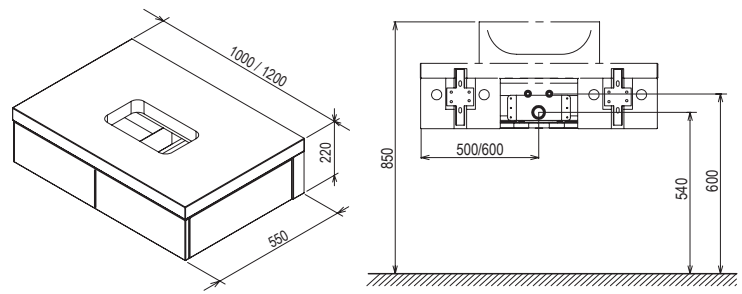

Választható színek:

SD Formy mosdó alatti szekrény

1000 / 1200 x 550 x 220 mm

Szekrény nagy tárolóhellyel és két fiókkal.
10° mosdóval kombinálható.

Elérhető lakkozott fehér vagy kétféle furnér (tölgy, sötét dió) színben.

SD Formy 1000/1200