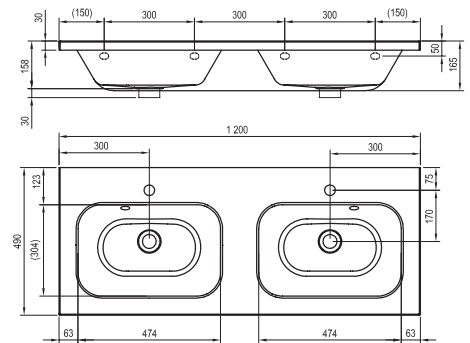

Cikkszám	MOSDÓ	Méreték (mm)	Ár
XJG01112000	■ Chrome dupla mosdó 1200	1200x490	99 000

Chrome kézmosó

400 x 220 mm - B/J
(öntött műmárvány)

Az önálló kézmosó közvetlenül a falra
rögzíthető.

A kézmosó nem tartalmaz túlfolyót, szükséges
a fix mosdólefolyó használata.

Az SD Chrome 400 szekrényel kombinálható.

Cikkszám	MOSDÓ	Méreték (mm)	Ár
XJGL1100000	■ Chrome kézmosó B	400x220	29 000
XJGP1100000	■ Chrome kézmosó J	400x220	29 000

A mosdók méretei szélesség/mélység kombinációban vannak megadva. A mosdók az álló mosdó csaptelepek számára előfűrt 35 mm-es nyílással kerülnek forgalomba.

B (bal) - a termék bal oldali változata. J (jobb) - a termék jobb oldali változata. A termékek szállítási határideje forgalmazóinkhoz maximum 5 hét.

■ A jelzett tételekből statisztikánk alapján igyekszünk azonnal rendelkezésre álló készletet tartani, azonban időszakos hiány előfordulhat. Pontos készletinformáció weboldalunkon megtalálható. Az árak forintban értendők és a 27% ÁFA-t tartalmazzák.