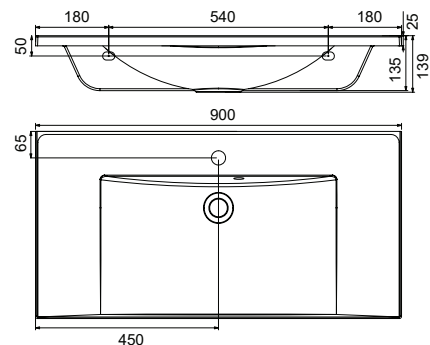

5

5 ÉV GARANCIA
Minden öntött
műmárvány mosdóra.

Flat 600 mosdó

600 x 460 mm
(öntött műmárvány)

Minimalista forma, vékony peremek, íves, mély belső.

Dübelrel falra rögzíthető.
Chrome/Classic 600 tükör ajánlott hozzá.

Cikkszám	MOSDÓ	Méreték (mm)	Ár
XJP01160000	■ Flat 600 mosdó	600x460	58 000

Flat 900 mosdó

900 x 460 mm
(öntött műmárvány)

Minimalista forma, széles oldalsó peremek, íves, mély belső.

Dübelrel falra rögzíthető.
Clear 1000 tükör ajánlott hozzá.

Cikkszám	MOSDÓ	Méreték (mm)	Ár
XJP01190000	■ Flat 900 mosdó	900x460	69 000

Flat Duo 1200 dupla mosdó

1200 x 460 mm
(öntött műmárvány)

Minimalista forma, vékony peremek, íves, lágy osztott belső, abszolút szimmetria.

Dübelrel falra rögzíthető. 2 db Chrome/Classic 600 tükör ajánlott hozzá.

Cikkszám	MOSDÓ	Méreték (mm)	Ár
XJP01112000	■ Flat Duo 1200 dupla mosdó	1200x460	87 000

Cikkszám	KIEGÉSZÍTŐK	Ár
X01373	■ Mosdó lefolyó ClickClack rendszerrel	5 300
X01437	■ Mosdó lefolyó ClickClack rendszerrel alacsony króm	5 700
X01371	■ Mosdó szifon króm-teleszkópos	18 000
X01436	■ Mosdó csőszifon króm U	5 700

A mosdók méretei szélesség/mélység formátumban vannak megadva. A mosdók az álló mosdó csaptelepek számára előfűrt 35 mm-es nyílással kerülnek forgalomba.

A termékek szállítási határideje forgalmazóinkhoz maximum 5 hét.

■ A jelzett tételekből statisztikánk alapján igyekszünk azonnal rendelkezésre álló készletet tartani, azonban időszakos hiány előfordulhat. Pontos készletinformáció weboldalunkon megtalálható. Az árak forintban értendők és a 27% ÁFA-t tartalmazzák.