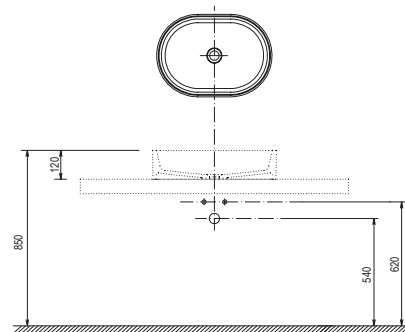

Fehér

Cikkszám	MOSDÓPULT	Méreték (mm)	Ár
X00000842	Mosdópult I 800 tölgy	800x550x70	67 000
X00000845	Mosdópult I 800 sötét dió		68 000
X00000839	Mosdópult I 800 fehér		45 000
X00000843	Mosdópult I 1000 tölgy	1000x550x70	75 000
X00000846	Mosdópult I 1000 sötét dió		75 000
X00000840	Mosdópult I 1000 fehér		47 000
X00000844	Mosdópult I 1200 tölgy	1200x550x70	80 000
X00000847	Mosdópult I 1200 sötét dió		80 000
X00000841	Mosdópult I 1200 fehér		49 000

A fürdőszobabútorok méretei szélesség/mélység/magasság kombinációban vannak megadva.
A termékek szállítási határideje forgalmazóinkhoz maximum 5 hét. Az árak forintban értendők és a 27% ÁFÁ-t tartalmazzák.