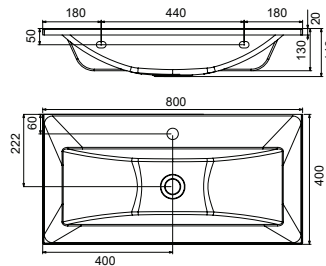

Clear Wall 800