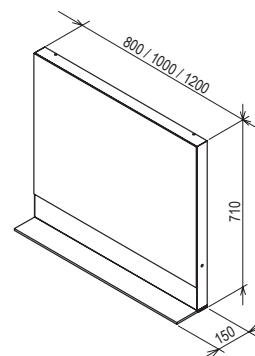

KONCEPCIÓ
Konceptió Formy
Lapozzon a 38. oldalra!

5 ÉV GARANCIA
Minden fürdőszoba-
bútorra.

NEDVESSÉG ELLENI VÉDELEM
Mélyimpregnált
alapanyagok.

Formy tükör

800 / 1000 / 1200 x 150 x 710 mm
Praktikus polccal ellátott tükör az apróságok
részére.