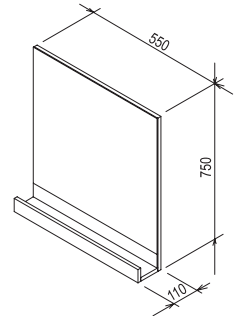

550 / 650 x 110 x 750 mm

Praktikus polccal ellátott tükör, a szükséges apróságok részére.

Fehér

Szürke

Sötét dió

Cikkszám	BÚTOR	Méretetek (mm)	Ár
X000000848	10° tükör 550 fehér		35 000
X000000850	10° tükör 550 sötét dió	550x110x750	31 000
X000000849	10° tükör 550 szürke		35 000
X000000851	10° tükör 650 fehér		37 000
X000000853	10° tükör 650 sötét dió	650x110x750	32 000
X000000852	10° tükör 650 szürke		37 000