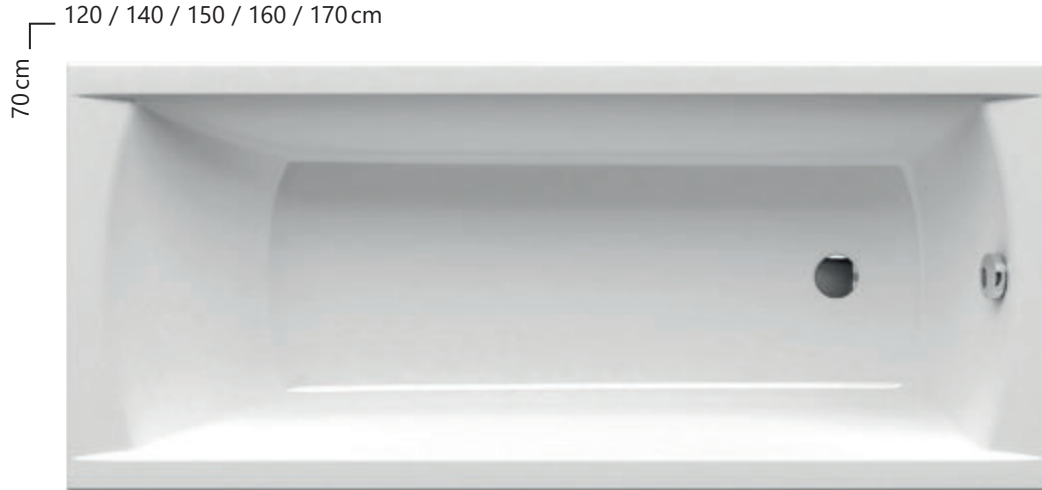

Technikai rajzokért lapozzon a 234. oldalra.

Design Kryštof Nosál

Classic

Az egyszerűség szépsége

Classic kád

Kényelmes fürdőzés 70 cm szélességben is

A lapos kádfenék és a számos változatú kádparaván kényelmes fürdést és biztonságos zuhanyozást tesz lehetővé.