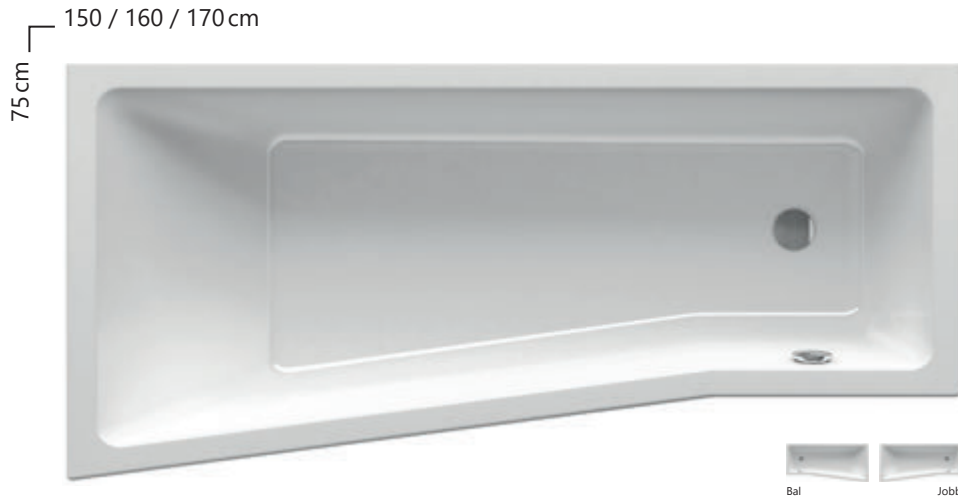

Design Kryštof Nosál

BeHappy II kód

BeHappy II

Helytakarékos megoldás fürdéshez
és zuhanyzáshoz is

Egyedülálló forma

A közkedvelt koncepció designjának továbbfejlesztése, amely tökéletesíti az eredeti gondolatot. Az új, egyszerűbb vonalvezetésű BeHappy II kád tökéletesen illeszkedik a fürdőszobába, ahol minden egyes centiméternyi helyet kihasznál, s ezzel maximális kényelmet biztosít.