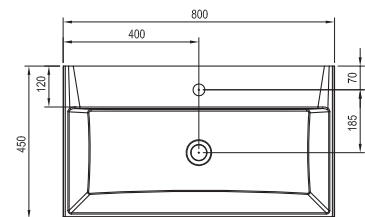

Cikkszám	MOSDÓ	Méretek (mm)	Ár
XJO01280000	■ Natural 800 mosdó túlfolyó nélkül	800x450	79 000

A mosdók méretei szélesség/mélység formátumban vannak megadva. A mosdók az álló mosdó csaptelepek számára előfűrt 35 mm-es nyílással kerülnek forgalomba.

A termékek szállítási határideje forgalmazóinkhoz maximum 5 hét. Az árak forintban értendők és a 27% ÁFA-t tartalmazzák.

■ A jelzett tételekből statisztikánk alapján igyekszünk azonnal rendelkezésre álló készletet tartani, azonban időszakos hiány előfordulhat. Pontos készletinformáció weboldalunkon megtalálható.