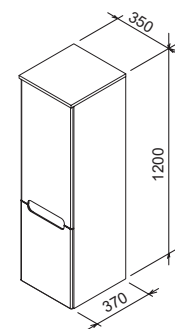

Választható színek*:

* Az itt jelzett szekrényeket mindig fényes fehér ajtókkal szállítjuk.

SD Classic 400 alsószekrény kézmosóhoz

400 x 220 x 500 mm - B/J
Szekrény polccal.

Az ajtókat aszerint kell megrendelni, hogy balra vagy jobbra szeretné nyitni.

Chrome 400 kézmosóhoz ajánlott.

Cikkszám	BÚTOR	Méreték (mm)	Ár
X000000416	■ SD Classic 400 alsószekrény fehér	400x220x500	17 000
X000000417	■ SD Classic 400 alsószekrény nyír		17 000
X000000944	■ SD Classic 400 alsószekrény latte		17 000
X000000959	■ SD Classic 400 alsószekrény cappuccino		18 000
X000000420	■ SD Classic 400 alsószekrényhez ajtó B fehér		9 000
X000000421	■ SD Classic 400 alsószekrényhez ajtó J fehér		9 000

SB Classic faliszekrény

350 x 370 x 1200 mm - B/J
Magas faliszekrény két üvegpolccal,
beépített fiókkal a felső részben.

Fehér

Cikkszám	BÚTOR	Méreték (mm)	Ár
X000000311	SB Classic 350 faliszekrény B nyír/fehér	350x370x1200	88 000
X000000310	SB Classic 350 faliszekrény J nyír/fehér		88 000
X000000356	SB Classic 350 faliszekrény B fehér/fehér		88 000
X000000355	SB Classic 350 faliszekrény J fehér/fehér		88 000
X000000941	SB Classic 350 faliszekrény B latte/fehér		85 000
X000000942	SB Classic 350 faliszekrény J latte/fehér		85 000
X000000956	SB Classic 350 faliszekrény B cappuccino/fehér		85 000
X000000957	SB Classic 350 faliszekrény J cappuccino/fehér		85 000

A fürdőszobabútorok méretei szélesség/mélység/magasság kombinációban vannak megadva.

B (bal) - a termék bal oldali változata. J (jobb) - a termék jobb oldali változata. A termékek szállítási határideje forgalmazóinkhoz maximum 5 hét.