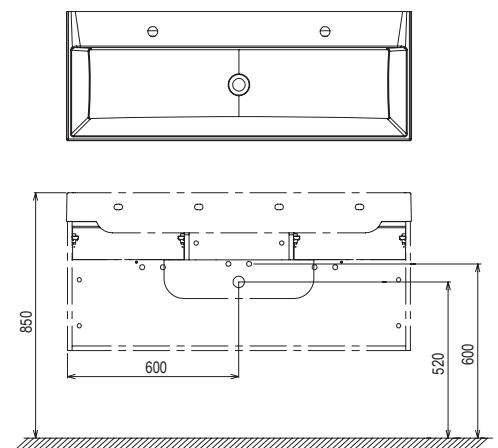

Cikkszám	BÚTOR	Méreték (mm)	Ár
X000001053	SD Natural 1200 alsó alatti szekrény fehér	1200x450x450	145 000

A fürdőszobabútorok méretei szélesség/mélység/magasság kombinációban vannak megadva.
A termékek szállítási határideje forgalmazóinkhoz maximum 5 hét.
Az árak forintban értendők és a 27% ÁFA-t tartalmazzák.