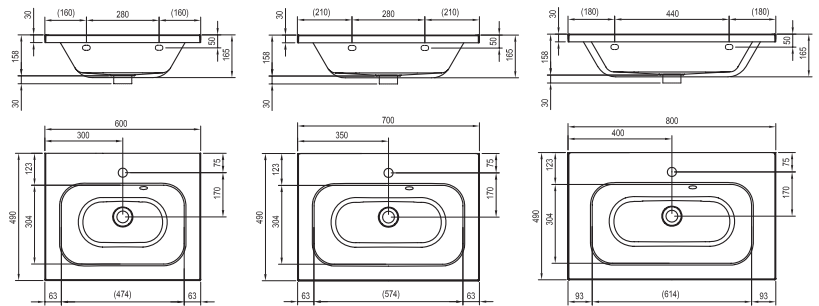

KONCEPCIÓ
Chrome koncepció.
Lapozzon a 32. oldalra!

5 ÉV GARANCIA
Minden öntött
műmárvány mosdóra.

Chrome mosdó

600 / 700 / 800 x 490 mm
(öntött műmárvány)

Az SD Chrome 600/700/800 mosdó alatti
szekrényel kombinálható.