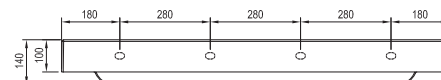

5

5 ÉV GARANCIA
Minden fürdőszoba-
bútorra.

NEDVESSÉG ELLENI VÉDELEM
Mélyimpregnált
alapanyagok.

Választható színek:

Fehér

Natural Duo dupla mosdó

1200 x 450 mm
(öntött műmárvány)

Minimalista forma, széles peremek, lágy, íves belső. Dübellel rögzíthető vagy bútorra helyezhető. Tűlfolyó nélküli típus, ezért fix mosdólefolyóval szerelendő. Az egybevont mosdótér könnyen karbantartható, emellett elég a mosdólefolyó használata.

A mosdó nem rendelkezik tűlfolyóval, ezért csak hagyományos fix lefolyóval szerelhető.

Cikkszám	MOSDÓ	Méretek (mm)	Ár
XJO01212000	■ Natural Duo 1200 dupla mosdó tűlfolyó nélkül	1200x450	103 000

Cikkszám	KIEGÉSZÍTŐK	Ár
X01439	■ Mosdó lefolyó, hagyományos (fix, krómozott)	5 700
X01371	■ Mosdó szifon króm-teleszkópos	18 000
X01436	■ Mosdó csőszifon króm U	5 700
X01612	■ Mosdó szifon	3 900

Natural tükör

500 / 800 / 1200 x 50 x 770 mm
A tükörhöz ajánlott mosdók
Natural 500/800/1200.

A Natural tükör beépített
világítással van felszerelve.