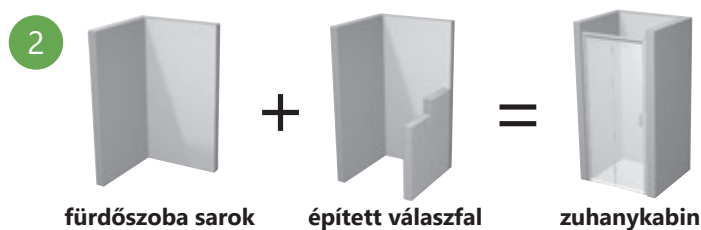

Zuhanyajtó megoldások

Válasszuk ki az Önnek megfelelő zuhanyajtó kombinációt:

Ne elégedjünk meg a zuhansarkok sztenderd méreteivel, fedezzük fel a zuhanyajtók nyújtotta lehetőségeket! Ha okosan választunk, akár nagyobb alapterületen zuhanyozhatunk. Fontoljuk meg, hogy 90x90 cm-es helyett 80x100 cm-eset választunk. A területe ugyanakkora, mégis jobban ki tudjuk használni.

Lehetséges megoldások:

1. 1 Zuhanyajtó fix oldalfallal.
2. 2 Zuhanyajtó épített válaszfallal.
3. 3 Zuhanyajtó elhelyezése a fürdőszoba/beugró kihasználásával.