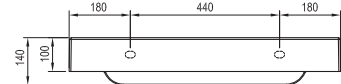

Cikkszám	MOSDÓ	Méretek (mm)	Ár
XJO01280000	■ Natural 800 mosdó túlfolyó nélkül	800x450	79 000

A mosdók méretei szélesség/mélység formátumban vannak megadva. A mosdók az álló mosdó csaptelepek számára előfűrt 35 mm-es nyílással kerülnek forgalomba.

A termékek szállítási határideje forgalmazóinkhoz maximum 5 hét. Az árak forintban értendők és a 27% ÁFA-t tartalmazzák.

■ A jelzett tételekből statisztikánk alapján igyekszünk azonnal rendelkezésre álló készletet tartani, azonban időszakos hiány előfordulhat. Pontos készletinformáció weboldalunkon megtalálható.