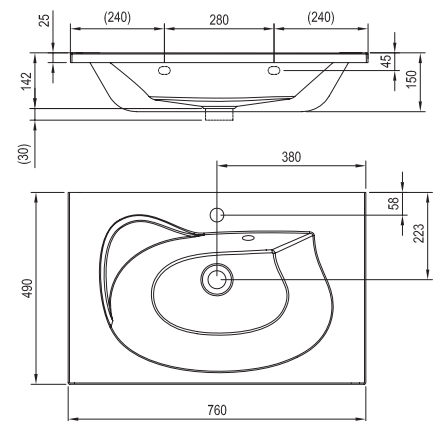

Cikkszám	MOSDÓ	Méreték (mm)	Ár
XJ201176000	Rosa 760 mosdó túlfolyóval	760x490	72 000

Cikkszám	KIEGÉSZÍTŐK	Ár
X01373	■ Mosdó lefolyó ClickClack rendszerrel	5 300
X01437	■ Mosdó lefolyó ClickClack rendszerrel alacsony króm	5 700
X01371	■ Mosdó szifon króm-teleszkópos	18 000
X01436	■ Mosdó csőszifon króm U	5 700
X01612	■ Mosdó szifon	3 900

A mosdók méretei szélesség/ mélység formátumban vannak megadva. A mosdók az álló mosdó csaptelepek számára előfúrt 35 mm-es nyílással kerülnek forgalomba.

■ A jelzett tételekből statisztikánk alapján igyekszünk azonnal rendelkezésre álló készletet tartani, azonban időszakos hiány előfordulhat. Pontos készletinformáció weboldalunkon megtalálható. Az árak forintban értendők és a 27% ÁFA-t tartalmazzák.