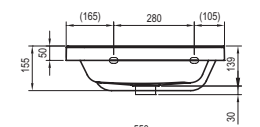

KONCEPCIÓ
10° koncepció.
Lapozzon a 28. oldalra!

5 ÉV GARANCIA
Minden öntött
műmárvány mosdóra.

10° mosdó

550 / 650 x 450 / 480 mm
(öntött műmárvány)

Elegendő méretű mosdótér és kényelmes tárolófelületek.

Az SD 10° mosdó alatti szekrényel kombinálható.

10° 550

10° 650

Cikkszám	MOSDÓ	Méret (mm)	Ár
XJI01155000	■ 10° mosdó 550	550x450	55 000
XJI01165000	■ 10° mosdó 650	650x480	69 000

10° sarokmosdó

550 / 650 x 485 / 535 mm - B/J
(öntött műmárvány)

Enyhe, 10°-os elfordulás a szabad térbe sokkal nagyobb kényelmet nyújt a sarokmosdóknál. Nem kell szűkösködni a fal mellett, tisztálkodás közben szabadon mozoghatnak a karok.

Az SD 10° mosdó alatti sarok szekrényel kombinálható.

jobbos változat

10° 550 J

10° 650 J

Cikkszám	MOSDÓ	Méret (mm)	Ár
XJIL1155000	■ 10° sarokmosdó 550 B	550x485	59 000
XJIP1155000	■ 10° sarokmosdó 550 J	550x485	59 000
XJIL1165000	■ 10° sarokmosdó 650 B	650x535	69 000
XJIP1165000	■ 10° sarokmosdó 650 J	650x535	69 000

Cikkszám	KIEGÉSZÍTŐK	Ár
X01373	■ Mosdó lefolyó ClickClack rendszerrel	5 300
X01437	■ Mosdó lefolyó ClickClack rendszerrel alacsony króm	5 700
X01436	■ Mosdó csőszifon króm U	5 700
X01371	■ Mosdó szifon króm-teleszkópos	18 000
X01612	■ Mosdó szifon	3 900

A mosdók méretei szélesség/mélység formátumban vannak megadva. A mosdók az álló mosdó csaptelepek számára előfűrt 35 mm-es nyílással kerülnek forgalomba.

B (bal) - a termék bal oldali változata. J (jobb) - a termék jobb oldali változata. A termékek szállítási határideje forgalmazóinkhoz maximum 5 hét.

■ A jelzett tételekből statisztikánk alapján igyekszünk azonnal rendelkezésre álló készletet tartani, azonban időszakos hiány előfordulhat. Pontos készletinformáció weboldalunkon megtalálható. Az árak forintban értendők és a 27% ÁFA-t tartalmazzák.