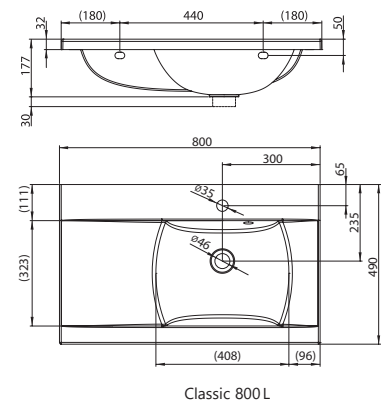

Cikkszám	MOSDÓ	Méreték (mm)	Ár
XJDL1180000	■ Classic 800 mosdó B	800x490	76 000
XJDP1180000	■ Classic 800 mosdó J		76 000

Classic dupla mosdó

1300 x 490 mm
(öntött műmárvány)

Dupla mosdó tárolófelületekkel
a kényelmes mosakodáshoz.

Az SD Classic 1300 mosdó alatti
szekrényrel kombinálható.