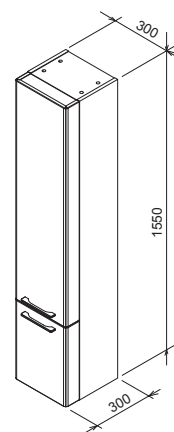

5

5 ÉV GARANCIA
Minden fürdőszoba-
bútorra.

NEDVESSÉG ELLENI VÉDELEM
Mélyimpregnált
alapanyagok.

Választható színek*:

Fehér

Szürke

* A szekrények teljes felülete fényes fehér
vagy fényes szürke színárnyalatban.

SD Ring mosdó alatti szekrény

800 / 1000 x 380 x 400 mm

Mosdó alatti fiókos szekrény. Kiegészítő
polccal kisebb kozmetikumok, tartozékok
részére.

Ring mosdóval kombinálható.

Cikkszám	BÚTOR	Méretek (mm)	Ár
X000000767	■ SD Ring 800 mosdó alatti szekrény fehér	800x380x400	105 000
X000000768	SD Ring 800 mosdó alatti szekrény szürke		112 000
X000000769	SD Ring 1000 mosdó alatti szekrény fehér	1000x380x400	116 000
X000000770	SD Ring 1000 mosdó alatti szekrény szürke		124 000

SB Ring faliszekrény

300 x 300 x 1550 mm - B/J

Kivételesen előnyös. Praktikus
helykihasználás a szekrény ajtajára
szerelt tárolóhelyeknek köszönhetően.
Egyszerűen tökéletes.

Fehér

Cikkszám	BÚTOR	Méretek (mm)	Ár
X000000771	SB Ring 300 faliszekrény B fehér		130 000
X000000773	SB Ring 300 faliszekrény J fehér	300x300x1550	130 000
X000000772	SB Ring 300 faliszekrény B szürke		137 000
X000000774	SB Ring 300 faliszekrény J szürke		137 000

A fürdőszobabútorok méretei szélesség/mélység/magasság kombinációban vannak megadva.

B (bal) - a termék bal oldali változata. J (jobb) - a termék jobb oldali változata. A termékek szállítási határideje forgalmazóinkhoz maximum 5 hét.

■ A jelzett tételekből statisztikánk alapján igyekszünk azonnal rendelkezésre álló készletet tartani, azonban időszakos hiány előfordulhat. Pontos készletinformáció weboldalunkon megtalálható. Az árak forintban értendők és a 27% ÁFA-t tartalmazzák.