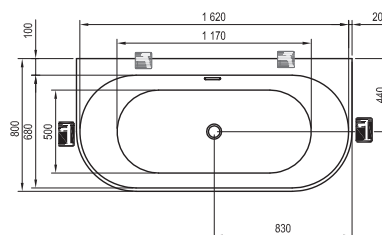

"Minden egyes kádnak megvan a maga története és funkciója. Válassza ki magának a legmegfelelőbbet!"

Műszaki rajzok - kádak

Solo

178 x 80

Freedom O

169 x 80

Freedom W

166 x 80