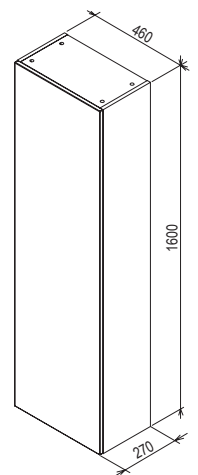

Cikkszám	BÚTOR	Méreték (mm)	Ár
X000001038	SB Formy 460 B magas faliszekrény fehér		97 000
X000001041	SB Formy 460 J magas faliszekrény fehér		97 000
X000001039	SB Formy 460 B magas faliszekrény tölgy	460x270x1600	169 000
X000001042	SB Formy 460 J magas faliszekrény tölgy		165 000
X000001040	SB Formy 460 B magas faliszekrény sötét dió		169 000
X000001043	SB Formy 460 J magas faliszekrény sötét dió		165 000

A fürdőszobabútorok méretei szélesség/mélység/magasság kombinációban vannak megadva.

B (bal) - a termék bal oldali változata. J (jobb) - a termék jobb oldali változata.

A termékek szállítási határideje forgalmazóinkhoz maximum 5 hét. Az árak forintban értendők és a 27% ÁFÁ-t tartalmazzák.