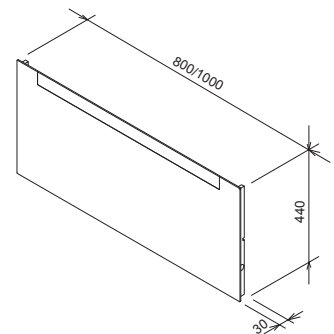

Clear tükör

800 / 1000 x 440 mm

Tükör beépített világítással.
A Clear mosdóval kombinálható.

Fehér

Cikkszám	BÚTOR	Méreték (mm)	Ár
X000000765	Clear 800 tükör fehér	800x30x440	54 000
X000000766	Clear 1000 tükör fehér	1000x30x440	63 000

A mosdók méretei szélesség/mélység formában vannak megadva. A mosdók az álló mosdó csaptelepek számára előfűrt 35 mm-es nyílással kerülnek forgalomba.

A termékek szállítási határideje forgalmazóinkhoz maximum 5 hét. Az árak forintban értendők és a 27% ÁFA-t tartalmazzák.

■ A jelzett tételekből statisztikánk alapján igyekszünk azonnal rendelkezésre álló készletet tartani, azonban időszakos hiány előfordulhat. Pontos készletinformáció weboldalunkon megtalálható.