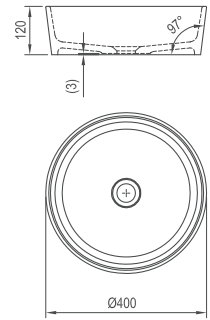

5

5 ÉV GARANCIA
Minden öntött
műmárvány mosdóra.

Moon 1 mosdó

400 x 400 x 120 mm
(öntött műmárvány)

A mosdó nem rendelkezik
túlfolyóval, ezért csak
hagyományos fix lefolyóval
szerelhető.

Cikkszám	MOSDÓ	Méretek (mm)	Ár
XJN01300000	■ Moon 1 mosdó túlfolyó nélkül	400x400x120	45 000

Moon 1C mosdó

400 x 355 x 120 mm
(öntött műmárvány)

A mosdó nem rendelkezik túlfolyóval,
ezért csak hagyományos fix lefolyóval
szerelhető.