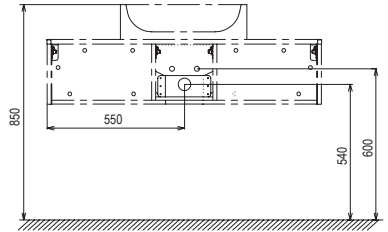

5

5 ÉV GARANCIA
Minden fürdőszoba-
bútorra.

NEDVESSÉG ELLENI VÉDELEM
Mélyimpregnált
alapanyagok.

Választható színek:

Fehér
lakk

Dió
fólia

Tölgy
fólia

Szatén fa
fólia

SUD mosdó alatti szekrény

1100 x 530 x 260 mm

Fiókos mosdóhoz, nagy tárolóhelyiséggel és
elegáns alumínium fogantyúval.

Elérhető lakkozott fehér vagy háromféle
furnér (dió, tölgy, szatén fa) színben.

Fehér