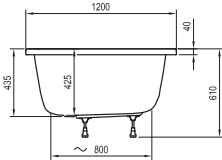

Classic

120 / 140 / 150 / 160 / 170 x 70