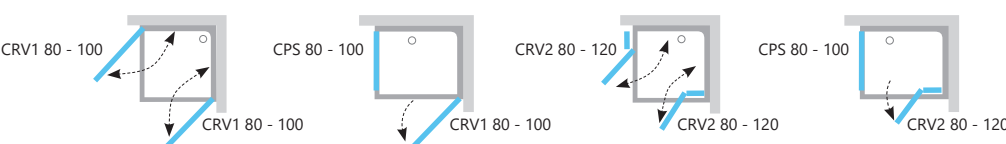

A zuhanykabin keretek és a betétlemezek választékával kapcsolatos információk: 50. oldal. **A konfigurátor egyénre szabott megoldásokat nyújt, ha a választott terméknek egyedi magasságra vagy szélességre van szükség.** www.egyedi.ravak.hu A termék magassága 1950 mm. A negyedköríves zuhanykabin sugara R 500mm A termékek szállítási határideje forgalmazóinkhoz maximum 5 hét. **A** jelzett tételből statisztikánk alapján igyekszünk azonnal rendelkezésre álló készletet tartani, azonban időszakos hiány előfordulhat. Pontos készletinformáció weboldalunkon megtalálható. Az árak forintban értendők és a 27% ÁFA-t tartalmazzák.

Figyelem: a zuhanykabin felszerelése előtt ügyeljen a műszaki dokumentációra. A terméknévben szereplő méretek névleges méretek, a pontos méretekről tájékozódjon a www.ravak.hu oldalon.

Ha a zuhanyсарok telepítése közvetlenül a padlóra történik (zuhanytálca nélkül) olvassa el a Zuhanyfolyókák telepítési segédletünket. www.ravak.hu/katalogusok