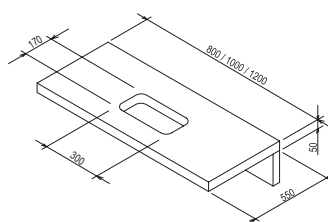

800 / 1000 / 1200 x 550 x 50 mm

Exkluzív kialakítás, különösen a Moon, Formy, Solo, Ceramic, Ceramic Slim, Uni és Uni Slim mosdóhoz ajánljuk. A speciális rejtett konzolok segítségével közvetlenül falra szerelhető, melyeket a csomagolás tartalmaz - elővágott nyílásokkal szállítjuk. A mélységi impregnálás maximális tartósságot biztosít nedves környezetben is. Elérhető lakkozott fehér vagy kétféle furnér (tölgy, sötét dió).