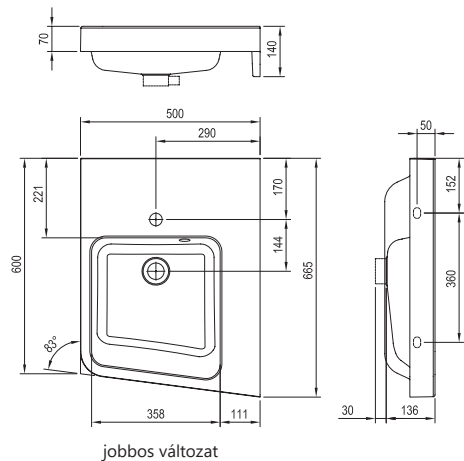

jobbos változat

Cikkszám	MOSDÓ	Méretek (mm)	Ár
XJAL1100001	BeHappy II sarokmosdó B túlfolyóval	500x665	69 000
XJAP1100001	BeHappy II sarokmosdó J túlfolyóval		69 000

Cikkszám	KIEGÉSZÍTŐK	Ár
X01437	■ Mosdó lefolyó ClickClack rendszerrel alacsony króm	5 700
X01436	■ Mosdó csőszifon króm U	5 700

BeHappy II mosdó

550 x 400 mm
(öntött műmárvány)

Bárhol a fürdőszobában megállja a helyét, mosdó alatti szekrényel kombinálva pedig bőséges tárolóhellyel gazdagítja a BeHappy II koncepciót.