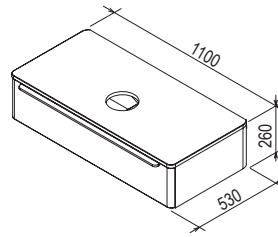

5

5 ÉV GARANCIA
Minden fürdőszoba-
bútorra.

NEDVESSÉG ELLENI VÉDELEM
Mélyimpregnált
alapanyagok.

Választható színek:

Fehér
lakk

Dió
fólia

Tölgy
fólia

Szatén fa
fólia

SUD mosdó alatti szekrény

1100 x 530 x 260 mm

Fiókos mosdóhoz, nagy tárolóhelyiséggel és
elegáns alumínium fogantyúval.

Elérhető lakkozott fehér vagy háromféle
furnér (dió, tölgy, szatén fa) színben.

Fehér