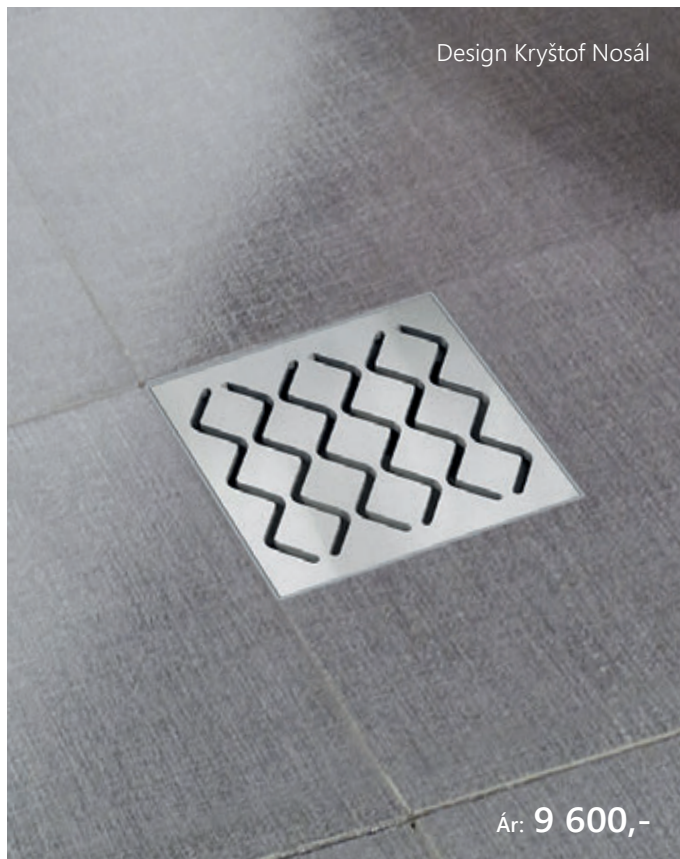

Zuhanyfolyókák és padlóösszefolyók

Műanyag zuhanyfolyókák

Zebra

SN501

Műanyag lefolyó, rozsdamentes rács Zebra

- egyszerű tisztítás
- vízáteresztő képesség 30 l/perc
- kombinált búzzár magassága 28 mm
- építési magassága 75 mm
- fokozottan ellenálló műanyag