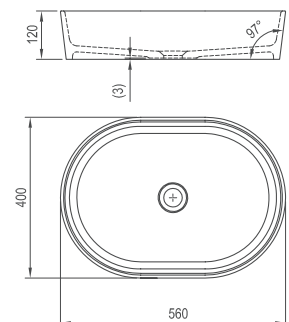

Cikkszám	MOSDÓ	Méretek (mm)	Ár
XJN01300002	■ Moon 2 mosdó túlfolyó nélkül	560x400x120	63 000

A mosdók méretei szélesség/mélység/magasság szerint vannak megadva. A termékek szállítási határideje forgalmazóinkhoz maximum 5 hét.

■ A jelzett tételekből statisztikánk alapján igyekszünk azonnal rendelkezésre álló készletet tartani, azonban időszakos hiány előfordulhat. Pontos készletinformáció weboldalunkon megtalálható. Az árak forintban értendők és a 27% ÁFA-t tartalmazzák.