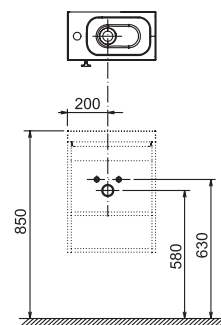

Választható színek*:

* Az itt jelzett szekrényeket mindig fényes fehér ajtókkal szállítjuk.

SD Chrome 400 kézmosó alatti szekrény

400 x 220 x 500 mm - B/J
Szekrény belül polccal.

Az ajtókat aszerint kell megrendelni, hogy balra vagy jobbra szeretné nyitni.

Chrome 400 kézmosóhoz ajánlott.

Fehér

Cikkszám	BÚTOR	Méret (mm)	Ár
X000000538	SD Chrome 400 kézmosó alsó szekrény fehér	400x220x500	32 000
X000000965	SD Chrome 400 kézmosó alsó szekrény cappuccino		31 000
X000000540	■ Fürdőszobai szekrényhez ajtó 400 Chrome B fehér		8 000
X000000541	■ Fürdőszobai szekrényhez ajtó 400 Chrome J fehér		8 000

SB Chrome faliszekrény

350 x 370 x 1200 mm - B/J
Magas faliszekrény három polccal.