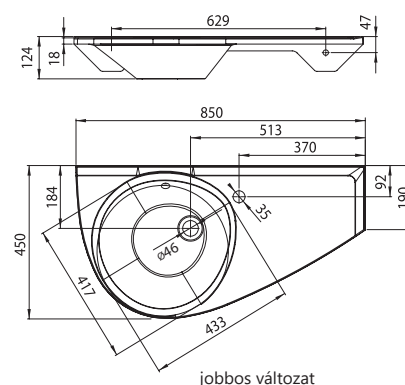

KONCEPCIÓ
Avocado koncepció.
Lapozzon a 44. oldalra!

5

5 ÉV GARANCIA
Minden öntött
műmárvány mosdóra.

Avocado mosdó

850 x 450 mm - B/J
(öntött műmárvány)

Bőséges rakodófelület, egyedülálló design,
amely tökéletes összhangban van a kád
formájával.

Ha a mosdót a kád fölé szereli, sokkal több
hely marad szabadon.