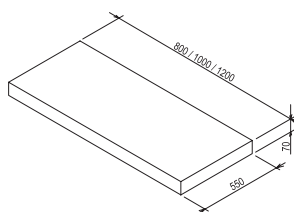

Választható színek:

Fehér

Sötét dió

Tölgy

Mosdópult L

800 / 1000 / 1200 x 550 x 50 mm

Exkluzív megjelenés, különösen a Moon, Formy, Solo, Ceramic, Ceramic Slim, Uni és Uni Slim mosdóhoz ajánljuk. A speciális rejtett konzolok segítségével közvetlenül falra szerelhető, melyeket a csomagolás tartalmaz - elővágott nyílásokkal szállítjuk. A mélységi impregnálás maximális tartósságot biztosít nedves környezetben is. Elérhető lakkozott fehér vagy kétféle furnér (tölgy, sötét dió).

Cikkszám	MOSDÓPULT	Méreték (mm)	Ár
X00000833	Mosdópult L 800 tölgy	800x550x50	86 000
X00000836	Mosdópult L 800 sötét dió		86 000
X00000830	Mosdópult L 800 fehér		72 000
X00000834	Mosdópult L 1000 tölgy	1000x550x50	96 000
X00000837	Mosdópult L 1000 sötét dió		95 000
X00000831	Mosdópult L 1000 fehér		84 000
X00000835	Mosdópult L 1200 tölgy	1200x550x50	115 000
X00000838	Mosdópult L 1200 sötét dió		115 000
X00000832	Mosdópult L 1200 fehér		96 000

Mosdópult I

800 / 1000 / 1200 x 550 x 70 mm

Univerzális mosdópult. Konzolok segítségével falra szerelhető, a konzolokat a csomagolás tartalmazza. Előfúrt nyílás nélkül szállítjuk, ezáltal a legtöbb mosdóhoz alkalmas. Elérhető lakkozott fehér vagy kétféle furnér (tölgy, sötét dió).

Fehér

Cikkszám	MOSDÓPULT	Méreték (mm)	Ár
X00000842	Mosdópult I 800 tölgy	800x550x70	67 000
X00000845	Mosdópult I 800 sötét dió		68 000
X00000839	Mosdópult I 800 fehér		45 000
X00000843	Mosdópult I 1000 tölgy	1000x550x70	75 000
X00000846	Mosdópult I 1000 sötét dió		75 000
X00000840	Mosdópult I 1000 fehér		47 000
X00000844	Mosdópult I 1200 tölgy	1200x550x70	80 000
X00000847	Mosdópult I 1200 sötét dió		80 000
X00000841	Mosdópult I 1200 fehér		49 000