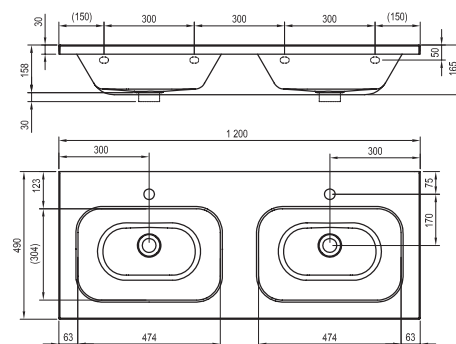

Cikkszám	MOSDÓ	Méretek (mm)	Ár
XJG01212000	Chrome dupla mosdó 1200 rejtett túlfolyóval	1200x490	129 000

Cikkszám	KIEGÉSZÍTŐK	Ár
X01373	Mosdó lefolyó ClickClack rendszerrel	5 300
X01437	Mosdó lefolyó ClickClack rendszerrel alacsony króm	5 700
X01439	Mosdó lefolyó, hagyományos (fix, krómozott)	5 700
X01371	Mosdó szifon króm-teleszkópos	18 000
X01436	Mosdó csőszifon króm U	5 700
X01612	Mosdó szifon	3 900

A mosdók méretei szélesség/mélység kombináció vannak megadva. A mosdók az álló mosdó csaptelepek számára előfűrt 35 mm-es nyílással kerülnek forgalomba. A termékek szállítási határideje forgalmazóinkhoz maximum 5 hét.

A jelzett tételekből statisztikánk alapján igyekszünk azonnal rendelkezésre álló készletet tartani, azonban időszakos hiány előfordulhat. Pontos készletinformáció weboldalunkon megtalálható. Az árak forintban értendők és a 27% ÁFA-t tartalmazzák.