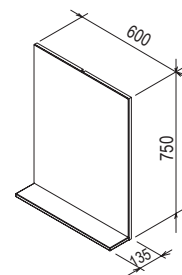

5

5 ÉV GARANCIA
Minden fürdőszoba-
bútorra

NEDVESSÉG ELLENI VÉDELEM
Mélyimpregnált
alanyagok.

Választható színek*:

* Az itt jelzett szekrényeket mindig
fényes fehér ajtókkal szállítjuk.

Fehér

Nyír

Cappuccino

Rosa II 600 tükör

600 x 135 x 750 mm

A tükör elhelyezését Rosa II (600)
mosdó fölé ajánljuk.

Fehér