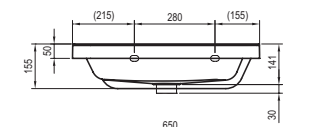

10° 650 J

Cikkszám	MOSDÓ	Méret (mm)	Ár
XJIL1155000	■ 10° sarokmosdó 550 B	550x485	59 000
XJIP1155000	■ 10° sarokmosdó 550 J	550x485	59 000
XJIL1165000	■ 10° sarokmosdó 650 B	650x535	69 000
XJIP1165000	■ 10° sarokmosdó 650 J	650x535	69 000

Cikkszám	KIEGÉSZÍTŐK	Ár
X01373	■ Mosdó lefolyó ClickClack rendszerrel	5 300
X01437	■ Mosdó lefolyó ClickClack rendszerrel alacsony króm	5 700
X01436	■ Mosdó csőszifon króm U	5 700
X01371	■ Mosdó szifon króm-teleszkópos	18 000
X01612	■ Mosdó szifon	3 900

A mosdók méretei szélesség/mélység formátumban vannak megadva. A mosdók az álló mosdó csaptelepek számára előfűrt 35 mm-es nyílással kerülnek forgalomba.

B (bal) - a termék bal oldali változata. J (jobb) - a termék jobb oldali változata. A termékek szállítási határideje forgalmazóinkhoz maximum 5 hét.

■ A jelzett tételekből statisztikánk alapján igyekszünk azonnal rendelkezésre álló készletet tartani, azonban időszakos hiány előfordulhat. Pontos készletinformáció weboldalunkon megtalálható. Az árak forintban értendők és a 27% ÁFA-t tartalmazzák.