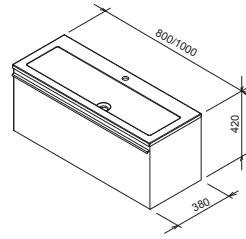

5

5 ÉV GARANCIA
Minden fürdőszoba-
bútorra.

NEDVESSÉG ELLENI VÉDELEM
Mélyimpregnált
alapanyagok.

Választható színek*:

Fehér

Cseresznye
furnér

* Az ajtók színe lakkozott fényes fehér vagy lakkozott
cseresznye. A korpusz színe mindig fényes fehér.

SD Clear mosdó alatti szekrény

800 / 1000 x 380 x 400 mm

Mosdó alatti fiókos szekrény. Kiegészítő polccal
kisebb kozmetikumok, tartozékok részére.

Clear mosdóval kombinálható.

Fehér