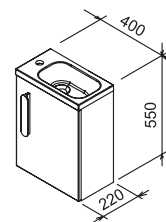

Választható színek*:

* Az itt jelzett szekrényeket mindig fényes fehér ajtókkal szállítjuk.

SD Chrome 400 kézmosó alatti szekrény

400 x 220 x 500 mm - B/J
Szekrény belül polccal.

Az ajtókat aszerint kell megrendelni, hogy balra vagy jobbra szeretné nyitni.

Chrome 400 kézmosóhoz ajánlott.

Fehér