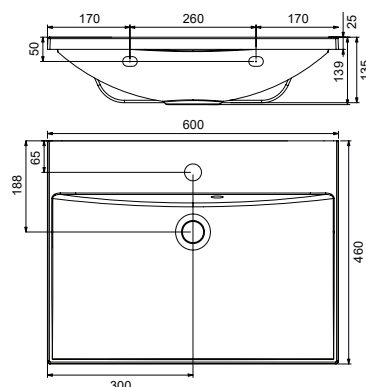

5

5 ÉV GARANCIA
Minden öntött
műmárvány mosdóra.

Flat 600 mosdó

600 x 460 mm
(öntött műmárvány)

Minimalista forma, vékony peremek, íves, mély belső.

Dübelrel falra rögzíthető.
Chrome/Classic 600 tükör ajánlott hozzá.

Cikkszám	MOSDÓ	Méreték (mm)	Ár
XJP01160000	■ Flat 600 mosdó	600x460	58 000

Flat 900 mosdó

900 x 460 mm
(öntött műmárvány)

Minimalista forma, széles oldalsó peremek, íves, mély belső.

Dübelrel falra rögzíthető.
Clear 1000 tükör ajánlott hozzá.