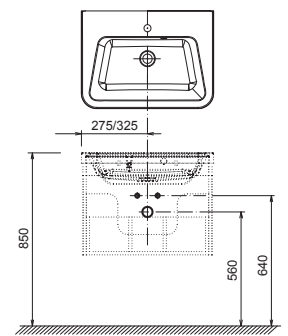

Cikkszám	BÚTOR	Méretetek (mm)	Ár
X000000733	SD 10° 550 fehér mosdó alatti szekrény		78 000
X000000734	SD 10° 550 szürke mosdó alatti szekrény	550x450x450	78 000
X000000735	SD 10° 550 sötét dió mosdó alatti szekrény		62 000
X000000736	SD 10° 650 fehér mosdó alatti szekrény		89 000
X000000737	SD 10° 650 szürke mosdó alatti szekrény	650x450x450	89 000
X000000738	SD 10° 650 sötét dió mosdó alatti szekrény		70 000

SD 10° sarokszekrény

550 / 650 x 485 / 535 x 450 mm - B/J
Nyílóajtós, polcos szekrény nagy tárolóhellyel
10° mosdóval kombinálható 10° saroktükör.