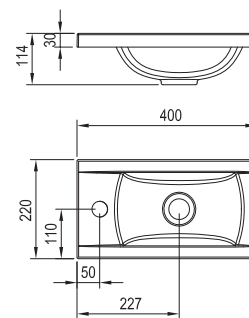

Classic kézmosó

400 x 220 mm
(öntött műmárvány)

Az kézmosó önállóan falra nem szerelhető. Mosdó alatti szekrénnel (SD Classic 400) kombinálható vagy krómozott fém konzollal telepíthető. A kézmosó nem tartalmaz túlfolyót, szükséges a fix mosdólefolyó használata ezért leeresztő nélküli csapteleppel és fix mosdó lefolyóval szerelhető.