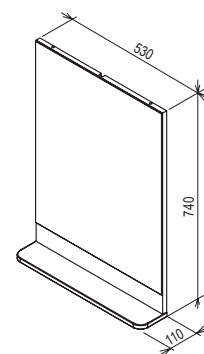

Cikkszám	BÚTOR	Méretek (mm)	Ár
X000001099	BeHappy tükör 550 fehér	530x110x740	36 000