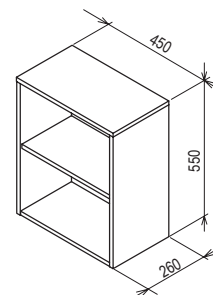

Választható színek:

Fehér

SB Natural nyitott faliszekrény

450 x 260 x 550 mm

Nyitott faliszekrény két fa polccal.

Fehér

Cikkszám	BÚTOR	Méreték (mm)	Ár
X000001055	SB Natural 450 nyitott faliszekrény fehér	450x260x550	49 000

SB Natural zárt faliszekrény

450 x 280 x 770 mm

Zárt faliszekrény három fa polccal.