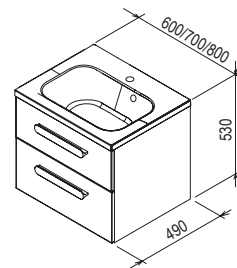

Cappuccino