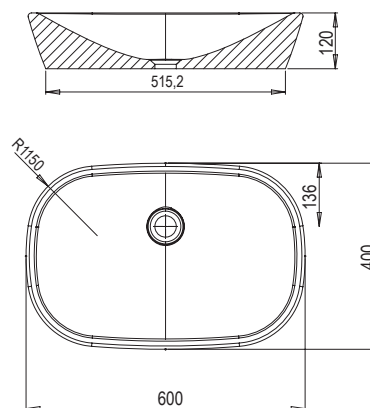

2

2 ÉV GARANCIA
A Ceramic mosdókra.

Ceramic O mosdó

600 x 400 x 120 mm
(kerámia)

A Ceramic O mosdó megalkotja az éles szögek és az íves vonalak kellemesen egyensúlyát.

A Ceramic mosdók túlfolyóval nem rendelkeznek, ezért csak leeresztő nélküli csapteleppel és hagyományos fix lefolyóval szerelhetők.

Cikkszám	MOSDÓ	Méretek (mm)	Ár
XJX01160001	■ Ceramic O 600 mosdó	600x400x120	37 000

Ceramic R mosdó

600 x 400 x 120 mm
(kerámia)

A Ceramic R mosdó követi a egyenes vonalak modern harmóniáját.

A Ceramic mosdók túlfolyóval nem rendelkeznek, ezért csak leeresztő nélküli csapteleppel és hagyományos fix lefolyóval szerelhetők.