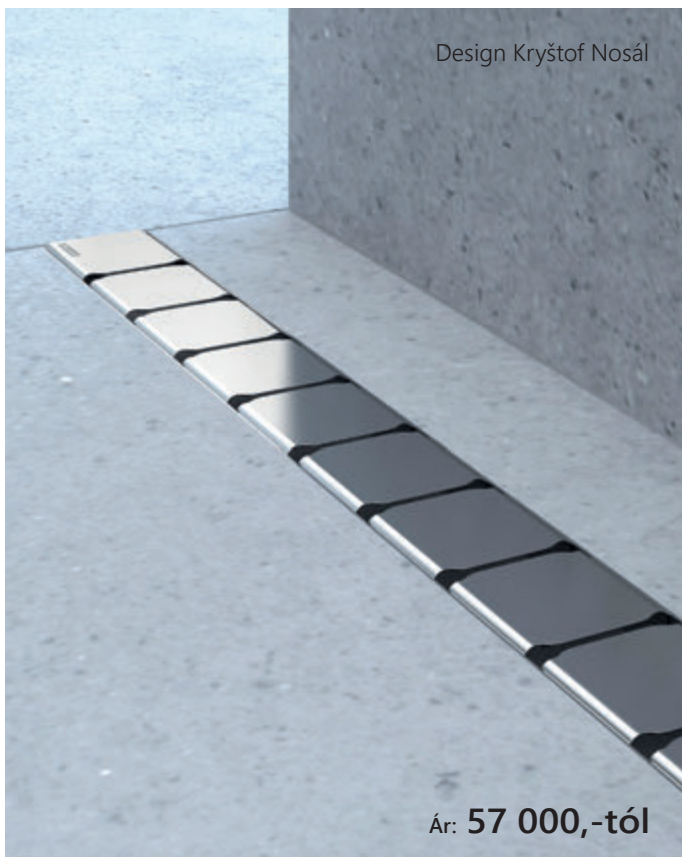

A termékek szállítási határideje forgalmazóinkhoz maximum 5 hét. Az árak forintban értendők és a 27% ÁFÁ-t tartalmazzák.

Rozsdamentes acél zuhanyfolyókák

Chrome

Runway

10°

- Három változatban - **10°, Chrome, Runway**
- a rács és a tálca minőségi rozsdamentes acélból készülnek, amely meggátolja a szennyeződés megtapadását
- tökéletesen és egyszerűen tisztítható a teljes zuhanyfolyóka
- 60 l/perc átteresztő képesség garantálja a víz biztonságos elfolyását
- kettős búzzár
- 50 mm-es magasságú búzzár
- nagyon egyszerű, gyors és pontos beszerelés