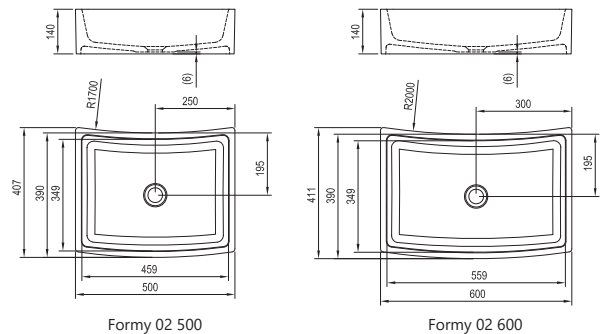

Formy 02 mosdó

500 / 600 x 410 x 140 mm
(öntött műmárvány)

A finoman ívelt formák a gyakorlati előnyök mellett kifinomult esztétikai élvezetet nyújtanak. Tökéletesen kombinálható az L és I mosdópulttal.

A Formy mosdók túlfolyóval nem rendelkeznek, ezért csak leeresztő nélküli csapteleppel és hagyományos fix lefolyóval szerelhetők.