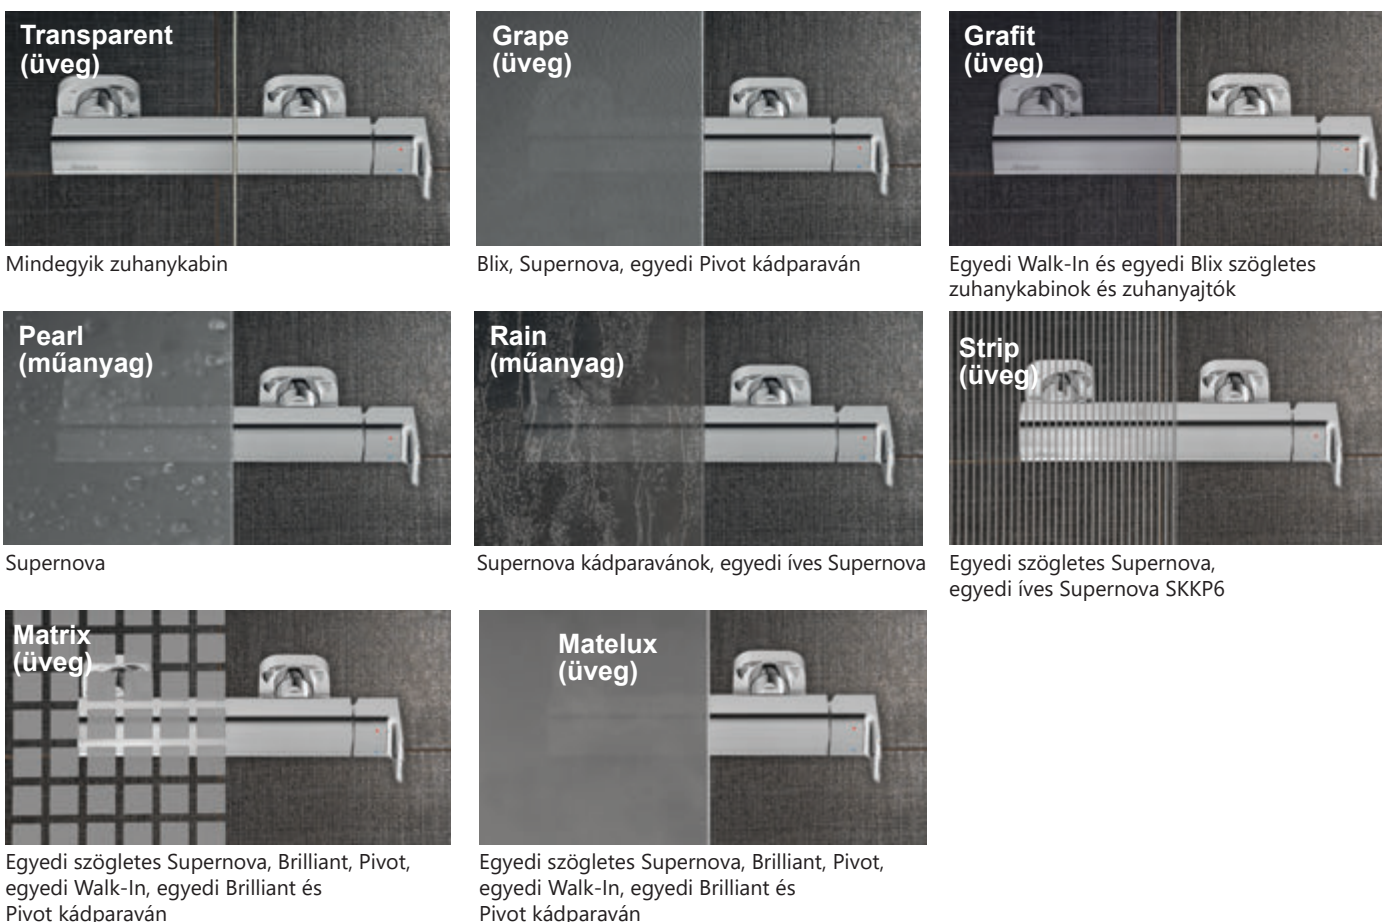

Matrix 76. oldal

Blix Slim 108. oldal

Blix 114. oldal

Supernova 128. oldal

Színválaszték, betétlemezek és fogantyúk

Színválaszték a zuhanykabinok és zuhanyajtók kereteihez

Betétlemez választék (edzett biztonsági üveg AntiCalc® védőréteggel vagy műanyag betétlemezek) zuhanykabinokhoz, zuhanyajtókhoz és kádparavánokhoz