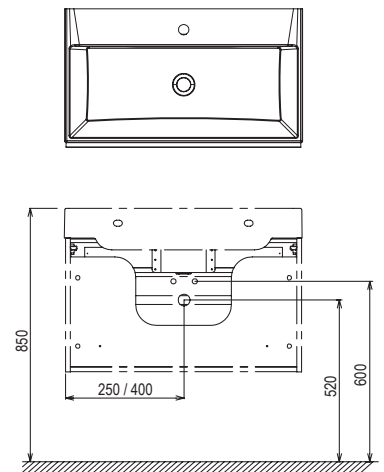

Cikkszám	BÚTOR	Méreték (mm)	Ár
X000001051	SD Natural 500 mosdó alatti szekrény fehér	500x450x450	99 000
X000001052	SD Natural 800 mosdó alatti szekrény fehér	800x450x450	108 000