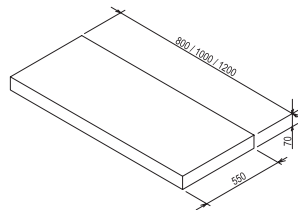

Mosdópult I

800 / 1000 / 1200 x 550 x 70 mm

Univerzális mosdópult. Konzolok segítségével falra szerelhető - a konzolokat a csomagolás tartalmazza. Előre vágott nyílás nélkül a mosdó bármilyen elhelyezéséhez. Elérhető lakkozott fehér vagy kétféle furnér (tölgy, sötét dió).