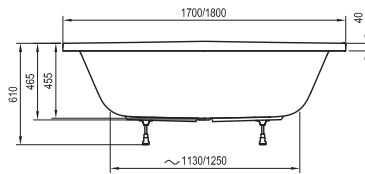

City / City Slim

180 x 80

Formy 01

170 x 75, 180 x 80

-  - kádperemre szerelhető csapterep
-  - padlón álló kádcsapterep
-  - fali- vagy falsík alatti csapterep

Formy 02
180 x 80

XXL
190 x 95

Magnolia
170 / 180 x 75