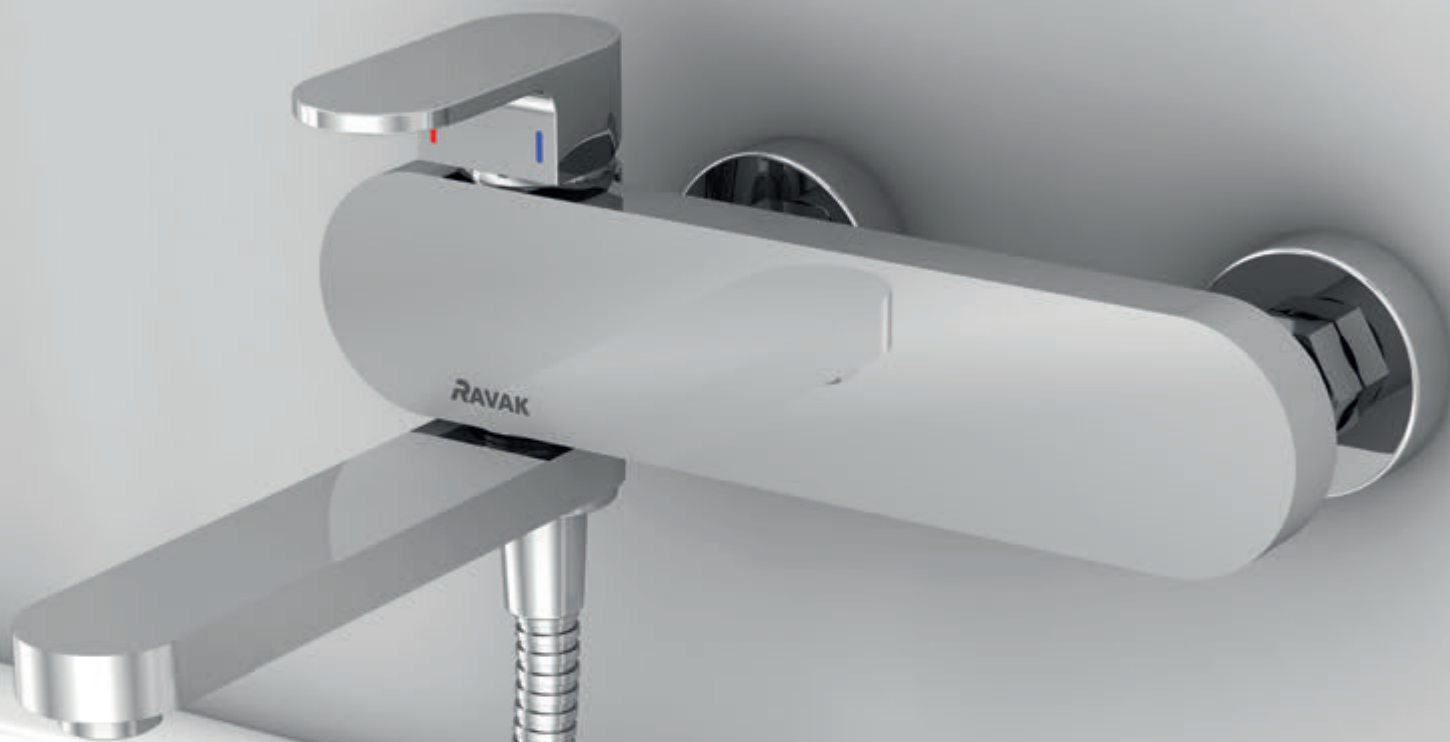

Chrome

Utánozhatatlan stílus

Chrome csaptelepek

A Chrome csaptelepek az azonos nevű Chrome koncepció részei. Bővebben a 32 - 35. oldalon.

A Chrome termékcsalád csaptelepei bármelyik fürdőszobában megállják a helyüket. Letisztult, minimalista formája harmonizál a Chrome koncepció többi elemével.

Design Kryštof Nosál

FLEXIFLOW

Állítható perlátor, lehetővé teszi a víz sugarának tetszés szerinti beállítását.

30

30 ÉV KARTUS ÉLETTARTAM

A 35 mm-es kerámia kartus minimális élettartama 30 év.

5

5 ÉV GARANCIA

A Chrome csaptelepekre 5 év jótállást biztosítunk.