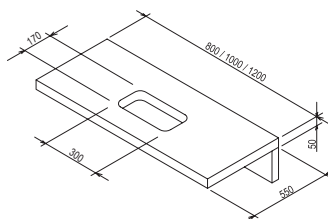

Mosdópult L

800 / 1000 / 1200 x 550 x 50 mm

Exkluzív megjelenés, különösen a Moon, Formy, Solo, Ceramic, Ceramic Slim, Uni és Uni Slim mosdóhoz ajánljuk. A speciális rejtett konzolok segítségével közvetlenül falra szerelhető, melyeket a csomagolás tartalmaz - elővágott nyílásokkal szállítjuk. A mélységi impregnálás maximális tartósságot biztosít nedves környezetben is. Elérhető lakkozott fehér vagy kétféle furnér (tölgy, sötét dió).