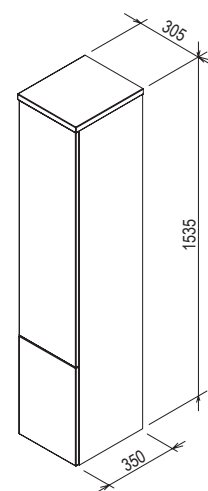

Fehér

Cikkszám	BÚTOR	Méreték (mm)	Ár
X000000927	SB Rosa II 350 faliszekrény fehér/fehér		100 000
X000000928	SB Rosa II 350 faliszekrény nyír/fehér	350x305x1535	100 000
X000000929	SB Rosa II 350 faliszekrény cappuccino/fehér		100 000

A fürdőszobabútorok méretei szélesség/mélység/magasság kombinációban vannak megadva.
A termékek szállítási határideje forgalmazóinkhoz maximum 5 hét. Az árak forintban értendők és a 27% ÁFA-t tartalmazzák.