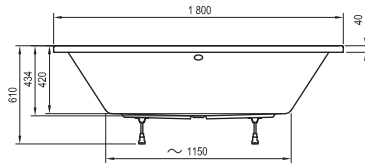

City / City Slim

180 x 80

Formy 01

170 x 75, 180 x 80

-  - kádperemre szerelhető csapterep
-  - padlón álló kádcsapterep
-  - fali- vagy falsík alatti csapterep

Formy 02
180 x 80

XXL
190 x 95

Magnolia
170 / 180 x 75