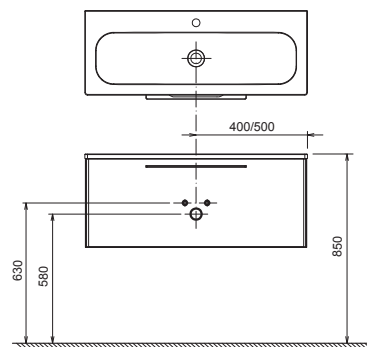

5

5 ÉV GARANCIA
Minden fürdőszoba-
bútorra.

NEDVESSÉG ELLENI VÉDELEM
Mélyimpregnált
alapanyagok.

Választható színek*:

Fehér

Szürke

* A szekrények teljes felülete fényes fehér
vagy fényes szürke színárnyalatban.

SD Ring mosdó alatti szekrény

800 / 1000 x 380 x 400 mm

Mosdó alatti fiókos szekrény. Kiegészítő
polccal kisebb kozmetikumok, tartozékok
részére.

Ring mosdóval kombinálható.

Fehér

Cikkszám	BÚTOR	Méretek (mm)	Ár
X000000767	■ SD Ring 800 mosdó alatti szekrény fehér	800x380x400	105 000
X000000768	SD Ring 800 mosdó alatti szekrény szürke		112 000
X000000769	SD Ring 1000 mosdó alatti szekrény fehér	1000x380x400	116 000
X000000770	SD Ring 1000 mosdó alatti szekrény szürke		124 000

SB Ring faliszekrény

300 x 300 x 1550 mm - B/J

Kivételesen előnyös. Praktikus
helykihasználás a szekrény ajtajára
szerelt tárolóhelyeknek köszönhetően.
Egyszerűen tökéletes.