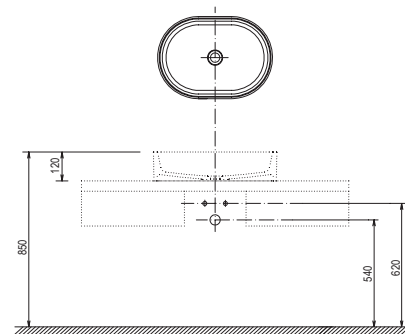

Mosdópult L

800 / 1000 / 1200 x 550 x 50 mm

Exkluzív megjelenés, különösen a Moon, Formy, Solo, Ceramic, Ceramic Slim, Uni és Uni Slim mosdóhoz ajánljuk. A speciális rejtett konzolok segítségével közvetlenül falra szerelhető, melyeket a csomagolás tartalmaz - elővágott nyílásokkal szállítjuk. A mélységi impregnálás maximális tartósságot biztosít nedves környezetben is. Elérhető lakkozott fehér vagy kétféle furnér (tölgy, sötét dió).