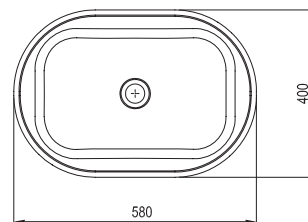

Solo mosdó

580 x 400 x 140 mm
(öntött műmárvány)

Finom vonalak és nagyvonalú tér, a klasszikus formák innovatív kombinációja.

A mosdó nem rendelkezik túlfolyóval, ezért csak hagyományos fix lefolyóval szerelhetők.