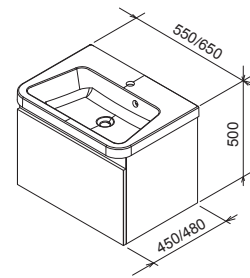

Cikkszám	BÚTOR	Méretetek (mm)	Ár
X000000733	SD 10° 550 fehér mosdó alatti szekrény		78 000
X000000734	SD 10° 550 szürke mosdó alatti szekrény	550x450x450	78 000
X000000735	SD 10° 550 sötét dió mosdó alatti szekrény		62 000
X000000736	SD 10° 650 fehér mosdó alatti szekrény		89 000
X000000737	SD 10° 650 szürke mosdó alatti szekrény	650x450x450	89 000
X000000738	SD 10° 650 sötét dió mosdó alatti szekrény		70 000

SD 10° sarokszekrény

550 / 650 x 485 / 535 x 450 mm - B/J
Nyílóajtós, polcos szekrény nagy tárolóhellyel
10° mosdóval kombinálható 10° saroktükör.