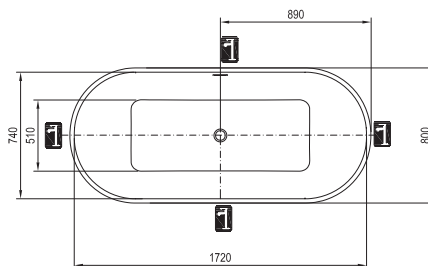

"Minden egyes kádnak megvan a maga története és funkciója. Válassza ki magának a legmegfelelőbbet!"

Műszaki rajzok - kádak

Solo

178 x 80

Freedom O

169 x 80

Freedom W

166 x 80