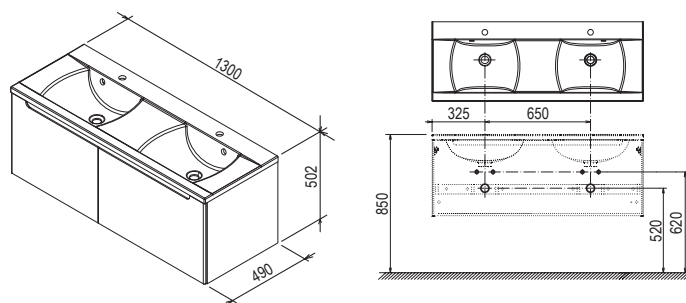

Fehér

Nyír

Cappuccino

Latte

Cikkszám	BÚTOR	Méreték (mm)	Ár
X000000422	SD Classic 1300 duplaszekrény fehér/fehér	1300x490x470	147 000
X000000423	SD Classic 1300 duplaszekrény nyír/fehér		147 000
X000000943	SD Classic 1300 duplaszekrény latte/fehér		147 000
X000000958	SD Classic 1300 duplaszekrény cappuccino/fehér		149 000