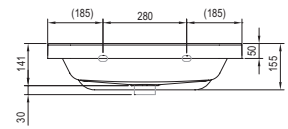

KONCEPCIÓ
10° koncepció.
Lapozzon a 28. oldalra!

5 ÉV GARANCIA
Minden öntött
műmárvány mosdóra.

10° mosdó

550 / 650 x 450 / 480 mm
(öntött műmárvány)

Elegendő méretű mosdótér és kényelmes tárolófelületek.

Az SD 10° mosdó alatti szekrényel kombinálható.

10° 550

10° 650

Cikkszám	MOSDÓ	Méret (mm)	Ár
XJI01155000	■ 10° mosdó 550	550x450	55 000
XJI01165000	■ 10° mosdó 650	650x480	69 000

10° sarokmosdó

550 / 650 x 485 / 535 mm - B/J
(öntött műmárvány)

Enyhe, 10°-os elfordulás a szabad térbe sokkal nagyobb kényelmet nyújt a sarokmosdóknál. Nem kell szűkösködni a fal mellett, tisztálkodás közben szabadon mozoghatnak a karok.

Az SD 10° mosdó alatti sarok szekrényel kombinálható.

10° 550 J

10° 650 J

Cikkszám	MOSDÓ	Méret (mm)	Ár
XJIL1155000	■ 10° sarokmosdó 550 B	550x485	59 000
XJIP1155000	■ 10° sarokmosdó 550 J	550x485	59 000
XJIL1165000	■ 10° sarokmosdó 650 B	650x535	69 000
XJIP1165000	■ 10° sarokmosdó 650 J	650x535	69 000

Cikkszám	KIEGÉSZÍTŐK	Ár
X01373	■ Mosdó lefolyó ClickClack rendszerrel	5 300
X01437	■ Mosdó lefolyó ClickClack rendszerrel alacsony króm	5 700
X01436	■ Mosdó csőszifon króm U	5 700
X01371	■ Mosdó szifon króm-teleszkópos	18 000
X01612	■ Mosdó szifon	3 900

A mosdók méretei szélesség/mélység formátumban vannak megadva. A mosdók az álló mosdó csaptelepek számára előfűrt 35 mm-es nyílással kerülnek forgalomba.

B (bal) - a termék bal oldali változata. J (jobb) - a termék jobb oldali változata. A termékek szállítási határideje forgalmazóinkhoz maximum 5 hét.

■ A jelzett tételekből statisztikánk alapján igyekszünk azonnal rendelkezésre álló készletet tartani, azonban időszakos hiány előfordulhat. Pontos készletinformáció weboldalunkon megtalálható. Az árak forintban értendők és a 27% ÁFA-t tartalmazzák.