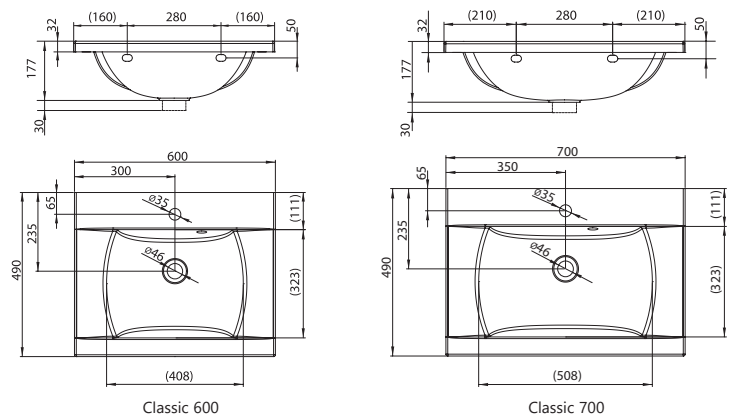

5 ÉV GARANCIA
Minden öntött
műmárvány mosdóra.

Classic mosdó

600 / 700 x 490 mm
(öntött műmárvány)

Az SD Classic 600/700 mosdó alatti
szekrényrel és tükörrel kombinálható.

Cikkszám	MOSDÓ	Méreték (mm)	Ár
XJD01160000	■ Classic 600 mosdó	600x490	68 000
XJD01170000	■ Classic 700 mosdó	700x490	70 000