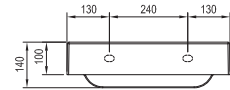

500 x 450 mm
(öntött műmárvány)

Minimalista forma, vékony peremek,
nem túl mély belső. Ideális kisebb
fürdőszobákba. Dübellel falra rögzíthető
vagy bútorra helyezhető.

A mosdó nem rendelkezik túlfolyóval,
ezért csak hagyományos fix lefolyóval
szerelhetők.