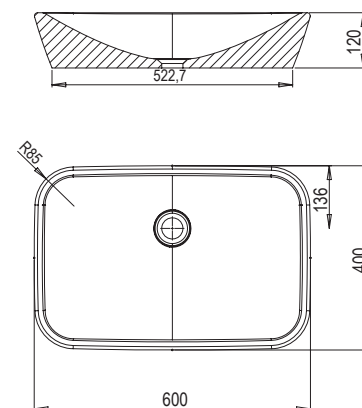

Cikkszám	MOSDÓ	Méretek (mm)	Ár
XJX01160002	■ Ceramic R 600 mosdó	600x400x120	37 000

Cikkszám	KIEGÉSZÍTŐK	Ár
X01439	■ Mosdó lefolyó, hagyományos (fix, krómozott)	5 700
X01371	■ Mosdó szifon króm-teleszkópos	18 000
X01436	■ Mosdó csőszifon króm U	5 700
X01612	■ Mosdó szifon	3 900

A mosdók méretei szélesség/mélység/magasság szerint vannak megadva. A termékek szállítási határideje forgalmazóinkhoz maximum 5 hét.

■ A jelzett tételekből statisztikánk alapján igyekszünk azonnal rendelkezésre álló készletet tartani, azonban időszakos hiány előfordulhat. Pontos készletinformáció weboldalunkon megtalálható. Az árak forintban értendők és a 27% ÁFA-t tartalmazzák.