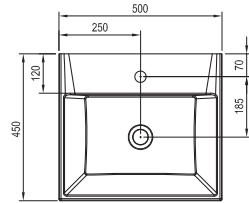

500 x 450 mm
(öntött műmárvány)

Minimalista forma, vékony peremek,
nem túl mély belső. Ideális kisebb
fürdőszobákba. Dübellel falra rögzíthető
vagy bútorra helyezhető.

A mosdó nem rendelkezik túlfolyóval,
ezért csak hagyományos fix lefolyóval
szerelhetők.