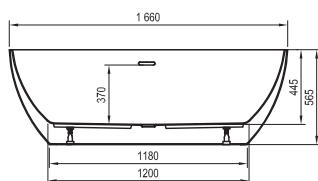

"Minden egyes kádnak megvan a maga története és funkciója. Válassza ki magának a legmegfelelőbbet!"

Műszaki rajzok - kádak

Solo

178 x 80

Freedom O

169 x 80

Freedom W

166 x 80