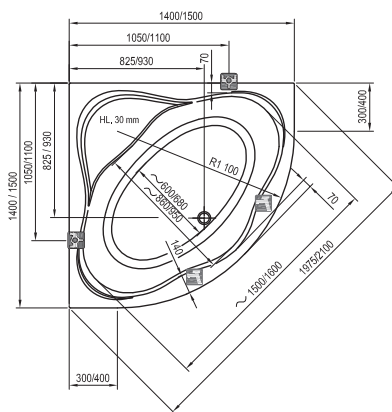

NewDay

140 x 140, 150 x 150