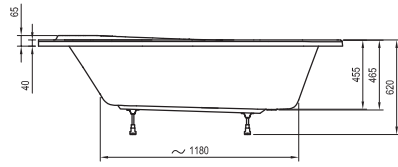

Vanda II

150 / 160 / 170 x 70

NewDay

140 x 140, 150 x 150

Gentiana

140 x 140, 150 x 150

- kádperemre szerelhető csapterep
- padlón álló kádcsapterep
- fali- vagy falsík alatti csapterep

LoveStory II
196 x 139