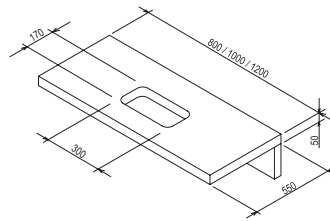

5

5 ÉV GARANCIA
Minden fürdőszoba-
bútorra.

NEDVESSÉG ELLENI VÉDELEM
Mélyimpregnált
alapanyagok.

Mosdópult L

800 / 1000 / 1200 x 550 x 50 mm

Exkluzív kialakítás, különösen a Moon, Formy, Solo, Ceramic, Ceramic Slim, Uni és Uni Slim mosdóhoz ajánljuk. A speciális rejtett konzolok segítségével közvetlenül falra szerelhető, melyeket a csomagolás tartalmaz - elővágott nyílásokkal szállítjuk. A mélységi impregnálás maximális tartósságot biztosít nedves környezetben is. Elérhető lakkozott fehér vagy kétféle furnér (tölgy, sötét dió).