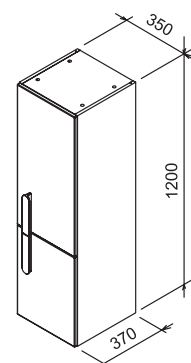

jobbos változat