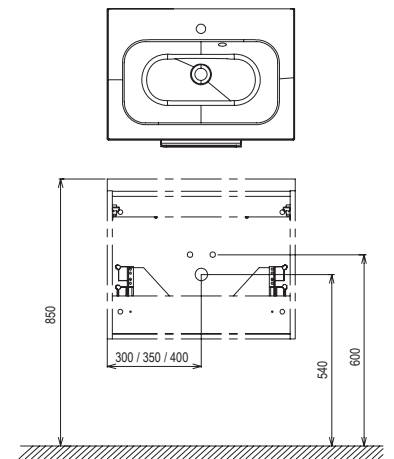

Fehér

Cikkszám	BÚTOR	Méret (mm)	Ár
X00000918	SD Chrome II 600 mosdó alsó szekrény fehér/fehér	600x490x500	123 000
X00000919	SD Chrome II 600 mosdó alsó szekrény cappuccino/fehér	600x490x500	123 000
X00000920	SD Chrome II 700 mosdó alsó szekrény fehér/fehér	700x490x500	123 000
X00000921	SD Chrome II 700 mosdó alsó szekrény cappuccino/fehér	700x490x500	123 000
X00000922	SD Chrome II 800 mosdó alsó szekrény fehér/fehér	800x490x500	137 000
X00000923	SD Chrome II 800 mosdó alsó szekrény fehér/fehér	800x490x500	137 000

A fürdőszobabútorok méretei szélesség/mélység/magasság kombinációban vannak megadva. A termékek szállítási határideje forgalmazóinkhoz maximum 5 hét.

■ A jelzett tételekből statisztikánk alapján igyekszünk azonnal rendelkezésre álló készletet tartani, azonban időszakos hiány előfordulhat. Pontos készletinformáció weboldalunkon megtalálható. Az árak forintban értendők és a 27% ÁFÁ-t tartalmazzák. Az SD Chrome II 550/650 termék 2019 áprilisától lesz elérhető.