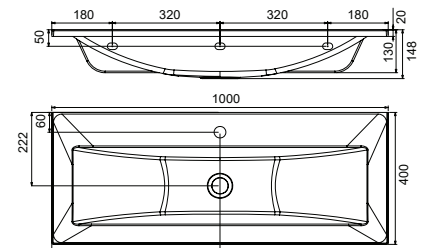

Clear Wall 1000

Cikkszám	MOSDÓ	Méreték (mm)	Ár
XJJ01180001	■ Clear Wall 800 mosdó túlfolyó nélkül	800x400	54 000
XJJ01110001	■ Clear Wall 1000 mosdó túlfolyó nélkül	1000x400	62 000

Cikkszám	KIEGÉSZÍTŐK	Ár
X01439	■ Mosdó lefolyó, hagyományos (fix, krómozott)	5 700
X01371	■ Mosdó szifon króm-teleszkópos	18 000
X01436	■ Mosdó csőszifon króm U	5 700
X01612	■ Mosdó szifon	3 900