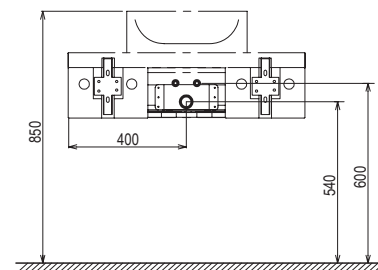

SD Formy 800