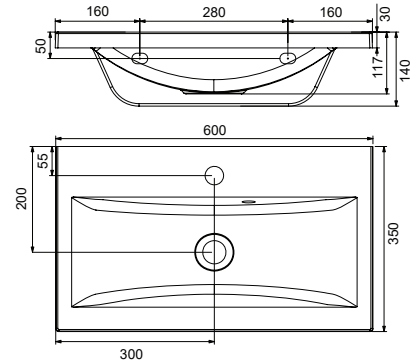

5

5 ÉV GARANCIA
Minden öntött
műmárvány mosdóra.

Mosdó Swing

600 x 350 mm
(öntött műmárvány)

Minimalista forma, vastag elülső és hátsó perem,
íves, lágy oldalak és belső.

Dübelrel falra rögzíthető.

Cikkszám	MOSDÓ	Méretek (mm)	Ár
XJX01160000	Swing 600 mosdó	600x350	48 000

Cikkszám	KIEGÉSZÍTŐK	Ár
X01373	■ Mosdó lefolyó ClickClack rendszerrel	5 300
X01437	■ Mosdó lefolyó ClickClack rendszerrel alacsony króm	5 700
X01371	■ Mosdó szifon króm-teleszkópos	18 000
X01436	■ Mosdó csőszifon króm U	5 700