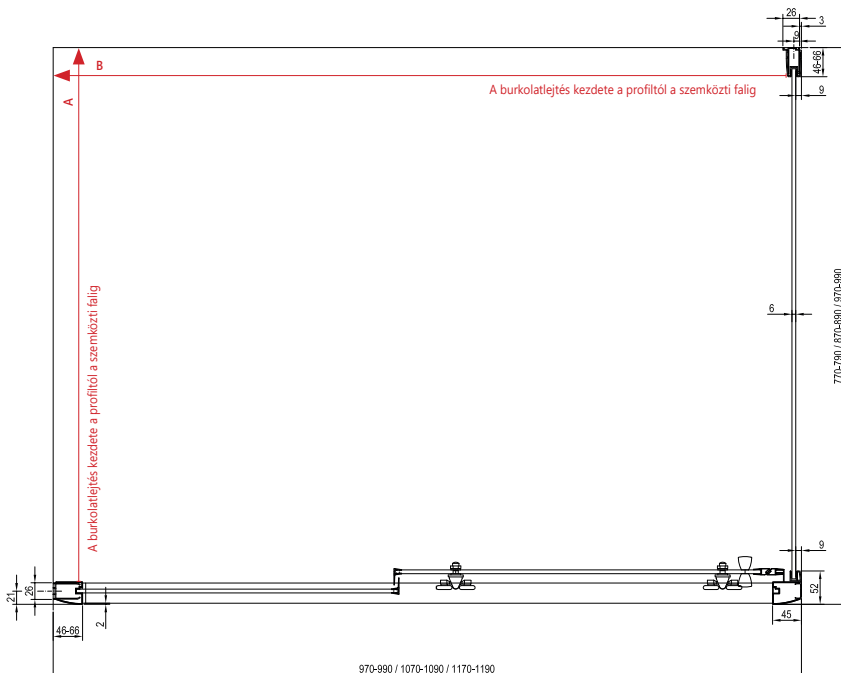

Például: a képen látható termék letöltött műszaki rajza.

A műszaki rajz alapján könnyen kiszámolható, hogy az épített padka, a burkolatváltás vagy a burkolatlejtés hova kerüljön.

Zuhanyfolyókás
telepítési segédlet

A műszaki adatok és a szerelési utasítások a weboldalunkon kiválasztott termékeknel a "LETÖLTÉSEK" menüpontra kattintva elérhetőek. Figyelem: az épített padka, a burkolatváltás vagy a burkolatlejtés kialakításánál a zuhanykabinok állítási méreteit kell alapul venni és nem a tálcá építési méretét!