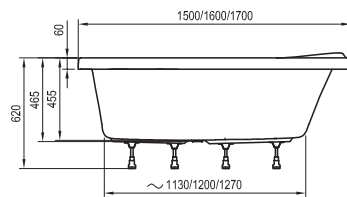

- kádperemre szerelhető csaptelep
- padlón álló kádcsaptelep
- fal- vagy falsík alatti csaptelep