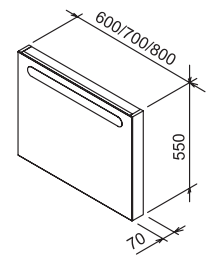

KONCEPCIÓ
Chrome koncepció.
Lapozzon a 32. oldalra!

5 ÉV GARANCIA
Minden fürdőszoba-
bútorra.

NEDVESSÉG ELLENI VÉDELEM
Mélyimpregnált
alapanyagok.

Chrome tükör

600 / 700 / 800 x 70 x 550 mm
Fürdőszoba tükör jellegzetes alakú belső
világítással.

A tükör használatát a Chrome 600/700/800
mosdókhoz ajánljuk.

Fehér