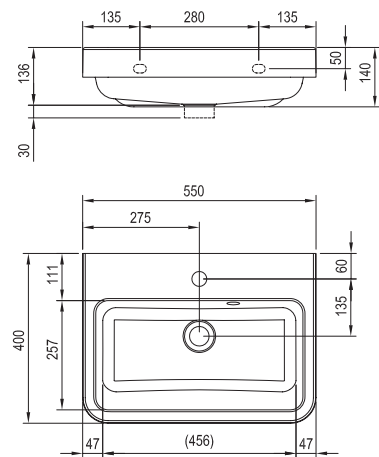

Cikkszám	MOSDÓ	Méretek (mm)	Ár
XJA01155000	■ BeHappy II mosdó 550 túlfolyóval	550x400	64 000

Cikkszám	KIEGÉSZÍTŐK	Ár
X01437	■ Mosdó lefolyó ClickClack rendszerrel alacsony króm	5 700
X01436	■ Mosdó csőszifon króm U	5 700
X01612	■ Mosdó szifon	3 900

A mosdók méretei szélesség/mélység formátumban vannak megadva. A mosdók az álló mosdó csaptelepek számára előfűrt 35 mm-es nyílással kerülnek forgalomba.

B (bal) - a termék bal oldali változata. J (jobb) - a termék jobb oldali változata. A termékek szállítási határideje forgalmazóinkhoz maximum 5 hét.

■ A jelzett tételekből statisztikánk alapján igyekszünk azonnal rendelkezésre álló készletet tartani, azonban időszakos hiány előfordulhat. Pontos készletinformáció weboldalunkon megtalálható. Az árak forintban értendők és a 27% ÁFÁ-t tartalmazzák.