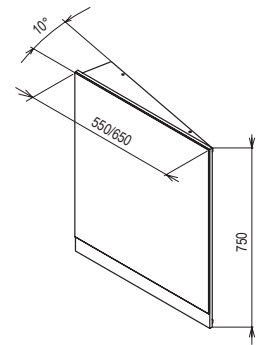

Fehér

Cikkszám	BÚTOR	Méretetek (mm)	Ár
X000001070	10° saroktükör 550 B fehér		42 000
X000001073	10° saroktükör 550 J fehér		42 000
X000001072	10° saroktükör 550 B sötét dió	550x150x750	42 000
X000001075	10° saroktükör 550 J sötét dió		42 000
X000001071	10° saroktükör 550 B szürke		46 000
X000001074	10° saroktükör 550 J szürke		46 000
X000001076	10° saroktükör 650 B fehér		44 000
X000001079	10° saroktükör 650 J fehér		44 000
X000001078	10° saroktükör 650 B sötét dió	650x150x750	44 000
X000001081	10° saroktükör 650 J sötét dió		44 000
X000001077	10° saroktükör 650 B szürke		49 000
X000001080	10° saroktükör 650 J szürke		49 000

A fürdőszobabútorok méretei szélesség/mélység/magasság kombinációban vannak megadva.

B (bal) - a termék bal oldali változata. J (jobb) - a termék jobb oldali változata.

A termékek szállítási határideje forgalmazóinkhoz maximum 5 hét. Az árak forintban értendők és a 27% ÁFA-t tartalmazzák.