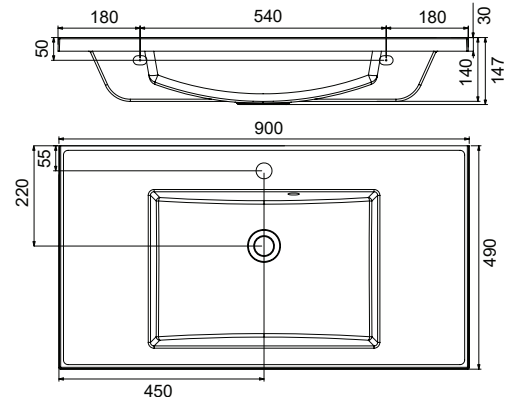

Comfort mosdók

5

5 ÉV GARANCIA
Minden öntött
műmárvány mosdóra.

Comfort 900 mosdó

900 x 490 mm

Minimalista forma, széles rakodófelületek, mély belső.

Dübelrel falra rögzíthető, vagy bútorra helyezhető.

Cikkszám	MOSDÓ	Méretek (mm)	Ár
XJX01190000	Comfort 900 mosdó	900x490	75 000