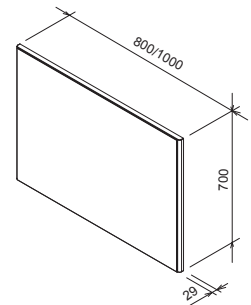

Fehér

Cikkszám	BÚTOR	Méreték (mm)	Ár
X000000775	Ring 800 tükör fehér	800x29x700	42 000
X000000776	Ring 800 tükör szürke		43 000
X000000777	Ring 1000 tükör fehér	1000x29x700	51 000
X000000778	Ring 1000 tükör szürke		53 000

A mosdók méretei szélesség / mélység formátumban vannak megadva. A mosdók az álló mosdó csaptelepek számára előfúrt 35 mm-es nyílással kerülnek forgalomba.

A termékek szállítási határideje forgalmazóinkhoz maximum 5 hét. Az árak forintban értendők és a 27% ÁFA-t tartalmazzák.

■ A jelzett tételekből statisztikánk alapján igyekszünk azonnal rendelkezésre álló készletet tartani, azonban időszakos hiány előfordulhat. Pontos készletinformáció weboldalunkon megtalálható.