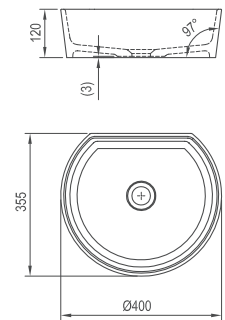

Cikkszám	MOSDÓ	Méretek (mm)	Ár
XJN01300001	■ Moon 1C mosdó túlfolyó nélkül	400x355x120	45 000

Moon 2 mosdó

560 x 400 x 120 mm
(öntött műmárvány)

A mosdó nem rendelkezik
túlfolyóval, ezért csak
hagyományos fix lefolyóval
szerelhető.