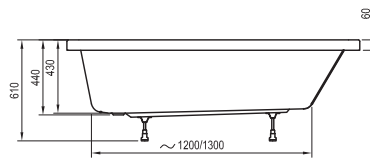

- kádperemre szerelhető csaptelep
- padlón álló kádcsaptelep
- fal- vagy falsík alatti csaptelep