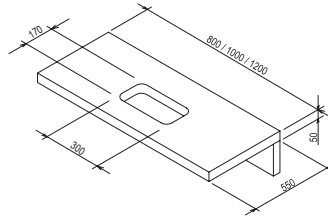

5

5 ÉV GARANCIA
Minden fürdőszoba-
bútorra.

NEDVESSÉG ELLENI VÉDELEM
Mélyimpregnált
alapanyagok.

Választható színek:

Mosdópult L

800 / 1000 / 1200 x 550 x 50mm

Exkluzív kialakítás, különösen a Moon, Formy, Solo, Ceramic, Ceramic Slim, Uni és Uni Slim mosdóhoz ajánljuk. A speciális rejtett konzolok segítségével közvetlenül falra szerelhető, melyeket a csomagolás tartalmaz - elővágott nyílásokkal szállítjuk. A mélységi impregnálás maximális tartósságot biztosít nedves környezetben is. Elérhető lakkozott fehér vagy kétféle furnér (tölgy, sötét dió).

Fehér