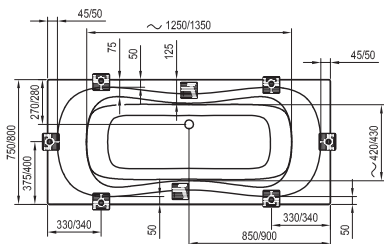

Campanula II
170 x 75, 180 x 80

- kádperemre szerelhető csaptelep
- padlón álló kádcsaptelep
- fali- vagy falsík alatti csaptelep