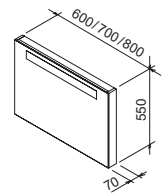

KONCEPCIÓ
Classic koncepció.
Lapozzon a 42. oldalra!

5 ÉV GARANCIA
Minden fürdőszoba-
bútorra.

NEDVESSÉG ELLENI VÉDELEM
Mélyimpregnált
alapanyagok.

Classic tükör

600 / 700 / 800 x 70 x 550 mm

Tükör beépített világítással rendelkezik,
kapcsoló és aljzat nélküli.

A tükörhöz ajánlott mosdók: Classic 600 / 700 / 800.

Fehér