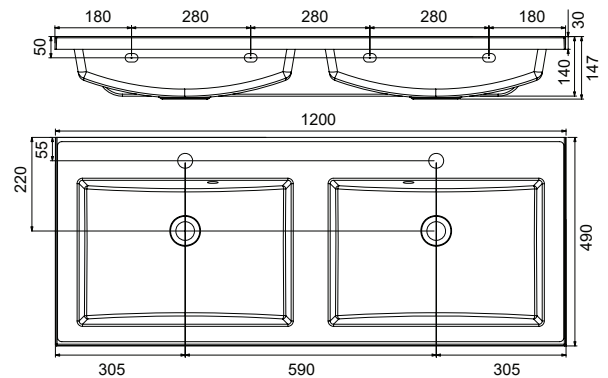

Comfort Duo 1200 dupla mosdó

1200 x 490 mm

Minimalista forma, vastag peremek, egyszerre íves és szögletes, osztott és mély belső, abszolút szimmetria.

Dübelrel falra rögzíthető, vagy bútorra helyezhető.

Cikkszám	MOSDÓ	Méretek (mm)	Ár
XJX01112000	■ Comfort Duo 1200 dupla mosdó	1200x490	94 000