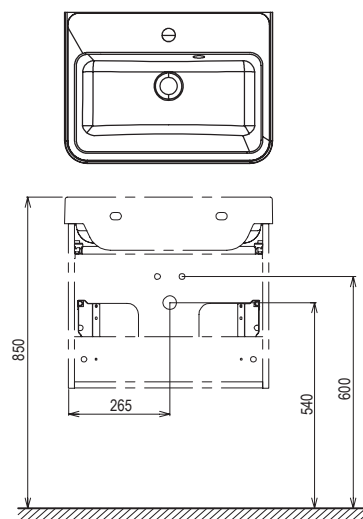

Fehér

Cikkszám	BÚTOR	Méretek (mm)	Ár
X000001099	BeHappy tükör 550 fehér	530x110x740	36 000

SD BeHappy II mosdó alatti szekrény

530 x 370 x 435 mm

Praktikus fiókos szekrény egyenes
mosdókhoz.

Fehér

Cikkszám	BÚTOR	Méretek (mm)	Ár
X000001097	SD BeHappy II mosdó alatti szekrény 530 fehér	530x370x435	71 000