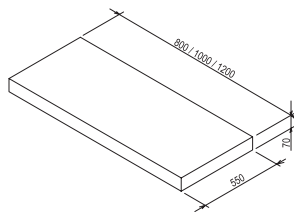

Mosdópult I

800 / 1000 / 1200 x 550 x 70mm

Univerzális mosdópult. Konzolok segítségével falra szerelhető - a konzolokat a csomagolás tartalmazza. Előfűrt nyílás nélkül szállítjuk, ezáltal a legtöbb mosdóhoz alkalmas. Elérhető lakkozott fehér vagy kétféle furnér (tölgy, sötét dió).