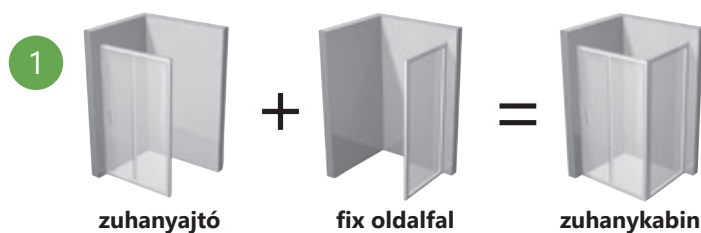

Zuhanyajtó megoldások

Válasszuk ki az Önnek megfelelő zuhanyajtó kombinációt:

Ne elégedjünk meg a zuhansarkok sztenderd méreteivel, fedezzük fel a zuhanyajtók nyújtotta lehetőségeket! Ha okosan választunk, akár nagyobb alapterületen zuhanyozhatunk. Fontoljuk meg, hogy 90x90 cm-es helyett 80x100 cm-eset választunk. A területe ugyanakkora, mégis jobban ki tudjuk használni.

Lehetséges megoldások:

1. 1 Zuhanyajtó fix oldalfallal.
2. 2 Zuhanyajtó épített válaszfallal.
3. 3 Zuhanyajtó elhelyezése a fürdőszoba/beugró kihasználásával.