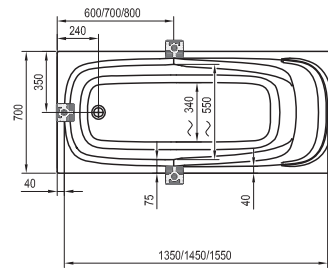

Vanda II

150 / 160 / 170 x 70