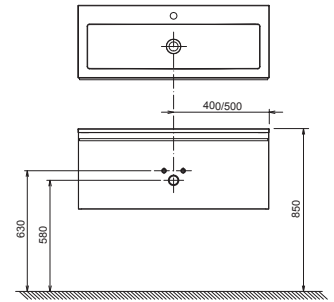

5

5 ÉV GARANCIA
Minden fürdőszoba-
bútorra.

NEDVESSÉG ELLENI VÉDELEM
Mélyimpregnált
alapanyagok.

Választható színek*:

Fehér

Cseresznye
furnér

* Az ajtók színe lakkozott fényes fehér vagy lakkozott
cseresznye. A korpusz színe mindig fényes fehér.

SD Clear mosdó alatti szekrény

800 / 1000 x 380 x 400 mm

Mosdó alatti fiókos szekrény. Kiegészítő polccal
kisebb kozmetikumok, tartozékok részére.

Clear mosdóval kombinálható.

Fehér