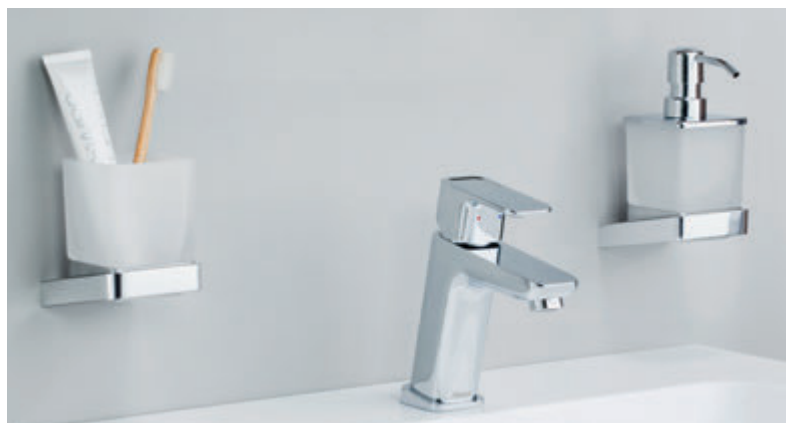

Szimpla fogas
TD 110.00
Cikkszám: X07P353

Ár: 4 800,- ■

Dupla fogas
TD 100.00
Cikkszám: X07P352

Ár: 7 800,- ■

Szappantartó (üveg)
TD 200.00
Cikkszám: X07P354

Ár: 12 600,- ■

Ár: 12 300,- ■

Ár: 24 900,- ■

**Folyékony szappan-
adagoló (üveg)**
TD 231.00
Cikkszám: X07P323

Ár: 17 100,- ■

**Törölközőtartó
25 cm**
TD 300.00
Cikkszám: X07P324

Ár: 12 300,- ■

**Törölközőtartó
63 cm**
TD 310.00
Cikkszám: X07P325

Ár: 15 700,- ■

**Dupla törölköző-
tartó 63 cm**
TD 320.00
Cikkszám: X07P326

Ár: 26 300,- ■

**Polcos törölkö-
zőtartó 63 cm**
TD 330.00
Cikkszám: X07P327

Ár: 52 000,- ■

**Elfordítható
törölközőtartó 42 cm**
TD 340.00
Cikkszám: X07P328

Ár: 19 100,- ■

WC-papírtartó
TD 400.00
Cikkszám: X07P329

Ár: 14 100,- ■

Ár: 23 400,- ■

Üvegpalc 60 cm
TD 500.00
Cikkszám: X07P332

Ár: 18 200,- ■

Az árak forintban értendők és a 27% ÁFA-t tartalmazzák.
A termékek szállítási határideje forgalmazóinkhoz maximum 5 hét.
■ A jelzett tételből statisztikánk alapján igyekszünk azonnal rendelkezésre álló készletet tartani, azonban időszakos hiány előfordulhat. Pontos készletinformáció weboldalunkon megtalálható.