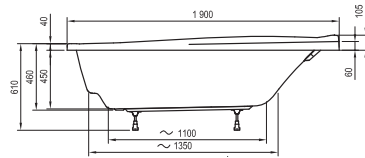

City / City Slim

180 x 80

Formy 01

170 x 75, 180 x 80

-  - kádperemre szerelhető csapterep
-  - padlón álló kádcsapterep
-  - fali- vagy falsík alatti csapterep

Formy 02
180 x 80

XXL
190 x 95

Magnolia
170 / 180 x 75