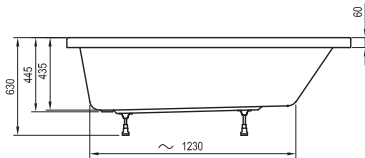

Formy 02
180 x 80

XXL
190 x 95

Magnolia
170 / 180 x 75

10°
170 x 75

Campanula II
170 x 75, 180 x 80

- kádperemre szerelhető csaptelep
- padlón álló kádcsaptelep
- fali- vagy falsík alatti csaptelep