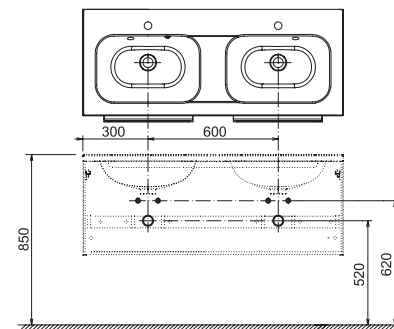

SD Chrome 1200 mosdó alatti szekrény

1200 x 490 x 470 mm

Szekrény két fiókkal (40 cm).

A szekrényt a dupla mosdóhoz kínáljuk.

Fehér