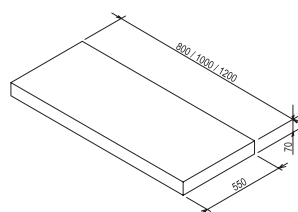

Mosdópult I

800 / 1000 / 1200 x 550 x 70 mm

Univerzális mosdópult. Konzolok segítségével falra szerelhető - a konzolokat a csomagolás tartalmazza. Előre vágott nyílás nélkül a mosdó bármilyen elhelyezéséhez. Elérhető lakkozott fehér vagy kétféle furnér (tölgy, sötét dió).