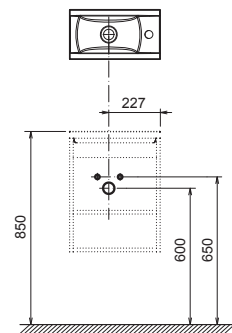

Választható színek*:

* Az itt jelzett szekrényeket mindig fényes fehér ajtókkal szállítjuk.

SD Classic 400 alsószekrény kézmosóhoz

400 x 220 x 500 mm - B/J
Szekrény polccal.

Az ajtókat aszerint kell megrendelni, hogy balra vagy jobbra szeretné nyitni.

Chrome 400 kézmosóhoz ajánlott.

Fehér

Cikkszám	BÚTOR	Méreték (mm)	Ár
X000000416	■ SD Classic 400 alsószekrény fehér	400x220x500	17 000
X000000417	■ SD Classic 400 alsószekrény nyír		17 000
X000000944	■ SD Classic 400 alsószekrény latte		17 000
X000000959	■ SD Classic 400 alsószekrény cappuccino		18 000
X000000420	■ SD Classic 400 alsószekrényhez ajtó B fehér		9 000
X000000421	■ SD Classic 400 alsószekrényhez ajtó J fehér		9 000

SB Classic faliszekrény

350 x 370 x 1200 mm - B/J
Magas faliszekrény két üvegpolccal,
beépített fiókkal a felső részben.