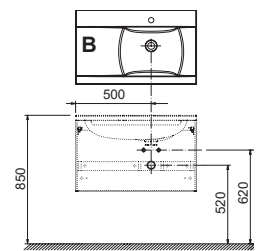

SD Classic II 800 B