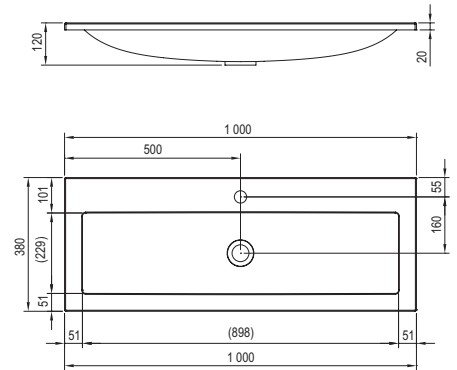

Clear 1000

Cikkszám	MOSDÓ	Méreték (mm)	Ár
XJJ01180000	■ Clear 800 mosdó	800x380	54 000
XJJ01110000	■ Clear 1000 mosdó	1000x380	62 000

Clear Wall mosdó

800/1000 x 400 mm

Dübelesen falra rögzíthető mosdó, **bútorra nem helyezhető**. A mosdó nem rendelkezik túlfolyóval, ezért csak hagyományos fix lefolyóval szerelhetők. Leeresztő nélküli mosdócsapteleppel alkalmazzuk.