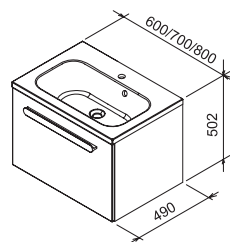

Választható színek*:

* Az itt jelzett szekrényeket mindig fényes fehér ajtókkal szállítjuk.

Fehér

Cappuccino

SD Chrome I mosdó alatti szekrény

600 / 700 / 800 x 490 x 470 mm

Ajánlott mosdók: Chrome 600 / 700 / 800.