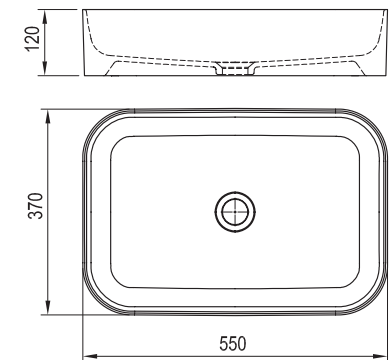

Cikkszám	MOSDÓ	Méret (mm)	Ár
XJX01155002	Ceramic Slim R 550 mosdó	550x370x120	37 000

Cikkszám	KIEGÉSZÍTŐK	Ár
X01439	■ Mosdó lefolyó, hagyományos (fix, krómozott)	5 700
X01371	■ Mosdó szifon króm-teleszkópos	18 000
X01436	■ Mosdó csőszifon króm U	5 700
X01612	■ Mosdó szifon	3 900

A mosdók méretei szélesség/mélység/magasság szerint vannak megadva. A termékek szállítási határideje forgalmazóinkhoz maximum 5 hét.

■ A jelzett tételekből statisztikánk alapján igyekszünk azonnal rendelkezésre álló készletet tartani, azonban időszakos hiány előfordulhat. Pontos készletinformáció weboldalunkon megtalálható.

Az árak forintban értendők és a 27% ÁFA-t tartalmazzák.

Megjegyzés: A Ceramic Slim O és R mosdók 2019 márciusától kaphatók.