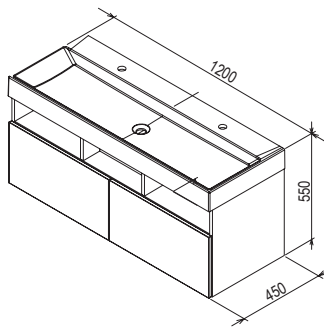

Cikkszám	BÚTOR	Méreték (mm)	Ár
X000001053	SD Natural 1200 alsó alatti szekrény fehér	1200x450x450	145 000

A fürdőszobabútorok méretei szélesség/mélység/magasság kombinációban vannak megadva.
A termékek szállítási határideje forgalmazóinkhoz maximum 5 hét.
Az árak forintban értendők és a 27% ÁFA-t tartalmazzák.