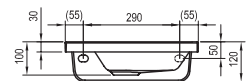

balos változat

Cikkszám	MOSDÓ	Méreték (mm)	Ár
XJGL1100000	■ Chrome kézmosó B	400x220	29 000
XJGP1100000	■ Chrome kézmosó J	400x220	29 000

A mosdók méretei szélesség/mélység kombinációban vannak megadva. A mosdók az álló mosdó csaptelepek számára előfűrt 35 mm-es nyílással kerülnek forgalomba.

B (bal) - a termék bal oldali változata. J (jobb) - a termék jobb oldali változata. A termékek szállítási határideje forgalmazóinkhoz maximum 5 hét.

■ A jelzett tételekből statisztikánk alapján igyekszünk azonnal rendelkezésre álló készletet tartani, azonban időszakos hiány előfordulhat. Pontos készletinformáció weboldalunkon megtalálható. Az árak forintban értendők és a 27% ÁFA-t tartalmazzák.