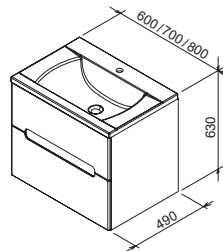

SD Classic II mosdó alatti szekrény

600 / 700 / 800 x 490 x 600 mm

(SD Classic II 800 - B/J)

Ajánlott mosdók:

Classic 600 / 700 / 800.

SD Classic II 600 (700)