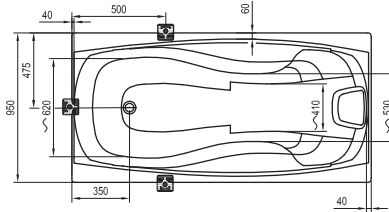

Formy 02
180 x 80

XXL
190 x 95

Magnolia
170 / 180 x 75

10°
170 x 75

Campanula II
170 x 75, 180 x 80

- kádperemre szerelhető csaptelep
- padlón álló kádcsaptelep
- fali- vagy falsík alatti csaptelep