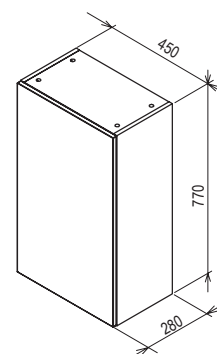

Fehér

Cikkszám	BÚTOR	Méreték (mm)	Ár
X000001054	SB Natural 450 zárt faliszekrény fehér	450x280x770	66 000

A fürdőszobabútorok méretei szélesség/mélység/magasság kombinációban vannak megadva.

A termékek szállítási határideje forgalmazóinkhoz maximum 5 hét.

Az árak forintban értendők és a 27% ÁFA-t tartalmazzák.