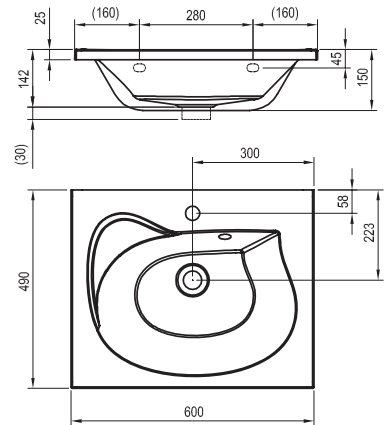

KONCEPCIÓ
Rosa koncepció.
Lapozzon a 40. oldalra!

5 ÉV GARANCIA
Minden öntött
műmárvány mosdóra.

Rosa II 600 mosdó

600 x 490 mm
(öntött műmárvány)

Modern mosdó, amelyet kombinálni lehet az
SD Rosa II szekrényrel és Rosa II tükörrel.

Cikkszám	MOSDÓ	Méreték (mm)	Ár
XJ201160000	■ Rosa 600 mosdó túlfolyóval	600x490	69 000

Újdonság

Rosa II 760 mosdó

760 x 490 mm
(öntött műmárvány)

Modern mosdó, amelyet kombinálni lehet az
SD Rosa II szekrényrel és Rosa II tükörrel.