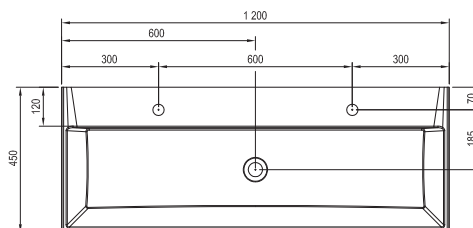

5

5 ÉV GARANCIA
Minden fürdőszoba-
bútorra.

NEDVESSÉG ELLENI VÉDELEM
Mélyimpregnált
alapanyagok.

Választható színek:

Fehér

Natural Duo dupla mosdó

1200 x 450 mm
(öntött műmárvány)

Minimalista forma, széles peremek, lágy, íves belső. Dübellel rögzíthető vagy bútorra helyezhető. Tűlfolyó nélküli típus, ezért fix mosdólefolyóval szerelendő. Az egybevont mosdótér könnyen karbantartható, emellett elég a mosdólefolyó használata.

A mosdó nem rendelkezik tűlfolyóval, ezért csak hagyományos fix lefolyóval szerelhető.

Cikkszám	MOSDÓ	Méretek (mm)	Ár
XJO01212000	■ Natural Duo 1200 dupla mosdó tűlfolyó nélkül	1200x450	103 000

Cikkszám	KIEGÉSZÍTŐK	Ár
X01439	■ Mosdó lefolyó, hagyományos (fix, krómozott)	5 700
X01371	■ Mosdó szifon króm-teleszkópos	18 000
X01436	■ Mosdó csőszifon króm U	5 700
X01612	■ Mosdó szifon	3 900

Natural tükör

500 / 800 / 1200 x 50 x 770 mm
A tükörhöz ajánlott mosdók
Natural 500/800/1200.

A Natural tükör beépített
világítással van felszerelve.