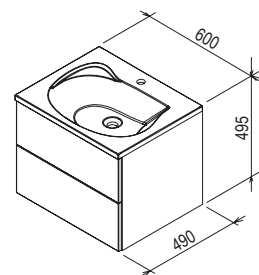

KONCEPCIÓ
Rosa koncepció.
Lapozzon a 40. oldalra!

5 ÉV GARANCIA
Minden fürdőszoba-
bútorra.

NEDVESSÉG ELLENI VÉDELEM
Mélyimpregnált
alapanyagok.

SD Rosa II 600 mosdó alatti szekrény

600 x 490 x 470 mm
Kétfiókos mosdó alatti szekrény
Rosa II mosdóhoz.