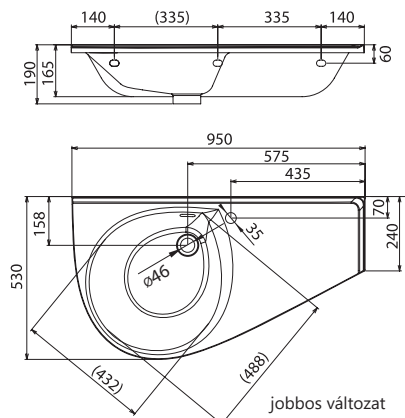

Avocado Comfort mosdó

950 x 530 mm - B/J
(öntött műmárvány)

Még több rakodófelület komfortosabb
a tisztálkodás.

Ajánljuk az Avocado kád fölé helyezni.