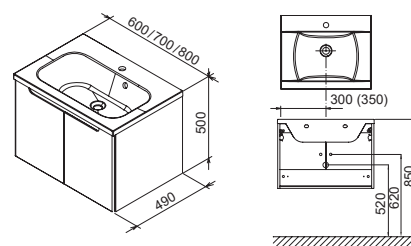

Cikkszám	BÚTOR	Méreték (mm)	Ár
X000001085	SDD Classic 600 mosdó alatti szekrény fehér/fehér	600x490x470	61 000
X000001086	SDD Classic 600 mosdó alatti szekrény nyír/fehér		59 000
X000001088	SDD Classic 600 mosdó alatti szekrény cappuccino/fehér		59 000
X000001087	SDD Classic 600 mosdó alatti szekrény latte/fehér		59 000
X000001089	SDD Classic 700 mosdó alatti szekrény fehér/fehér	700x490x470	65 000
X000001090	SDD Classic 700 mosdó alatti szekrény nyír/fehér		62 000
X000001092	SDD Classic 700 mosdó alatti szekrény cappuccino/fehér		62 000
X000001091	SDD Classic 700 mosdó alatti szekrény latte/fehér		62 000
X000001093	SDD Classic 800 mosdó alatti szekrény fehér/fehér	800x490x470	69 000
X000001094	SDD Classic 800 mosdó alatti szekrény nyír/fehér		66 000
X000001096	SDD Classic 800 mosdó alatti szekrény cappuccino/fehér		66 000
X000001095	SDD Classic 800 mosdó alatti szekrény latte/fehér		66 000

SD Classic dupla szekrény mosdó alá

1300 x 490 x 470 mm
Két magas (40 cm) fiókkal ellátott szekrény.
A beépített kiegészítő fiók a kis tárgyakhoz,
a mosdó jobb oldalán van.

Classic 1300 dupla mosdóhoz ajánljuk.