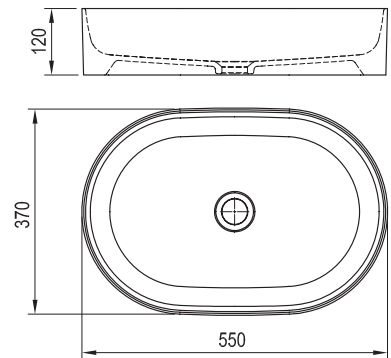

3

3 ÉV GARANCIA
A Ceramic Slim
mosdókra.

újdonság

Ceramic Slim O mosdó

550 x 370 x 120 mm
(kerámia)

A vékonyfalú kerámia mosdó pontosan kialakított
finom éllel rendelkezik.

A mosdó nem rendelkezik túlfolyóval, ezért csak
hagyományos fix lefolyóval szerelhetők.

Cikkszám	MOSDÓ	Méret (mm)	Ár
XJX01155001	Ceramic Slim O 550 mosdó	550x370x120	37 000

újdonság

Ceramic Slim R mosdó

550 x 370 x 120 mm
(kerámia)

A vékonyfalú kerámia mosdó pontosan kialakított
finom éllel rendelkezik.

A mosdó nem rendelkezik túlfolyóval, ezért csak
hagyományos fix lefolyóval szerelhetők.