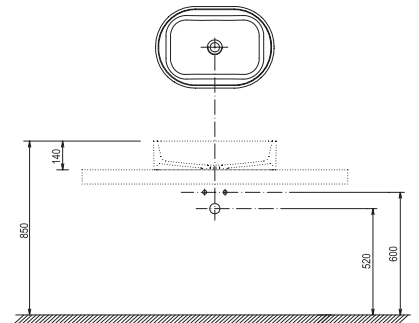

Mosdópult I

800 / 1000 / 1200 x 550 x 70 mm

Univerzális mosdópult. Konzolok segítségével falra szerelhető - a konzolokat a csomagolás tartalmazza. Előre vágott nyílás nélkül a mosdó bármilyen elhelyezéséhez. Elérhető lakkozott fehér vagy kétféle furnér (tölgy, sötét dió).