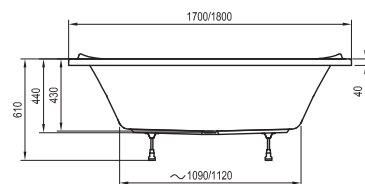

Campanula II
170 x 75, 180 x 80

- kádperemre szerelhető csaptelep
- padlón álló kádcsaptelep
- fali- vagy falsík alatti csaptelep