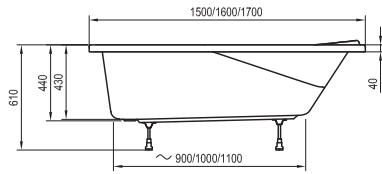

Vanda II

150 / 160 / 170 x 70