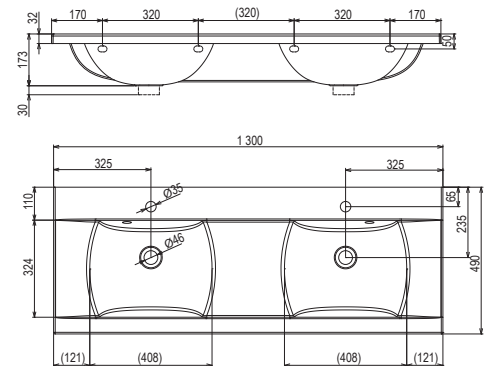

Classic dupla mosdó

1300 x 490 mm
(öntött műmárvány)

Dupla mosdó tárolófelületekkel
a kényelmes mosakodáshoz.

Az SD Classic 1300 mosdó alatti
szekrényrel kombinálható.

Cikkszám	MOSDÓ	Méreték (mm)	Ár
XJD01113000	■ Classic 1300 dupla mosdó	1300x490	109 000