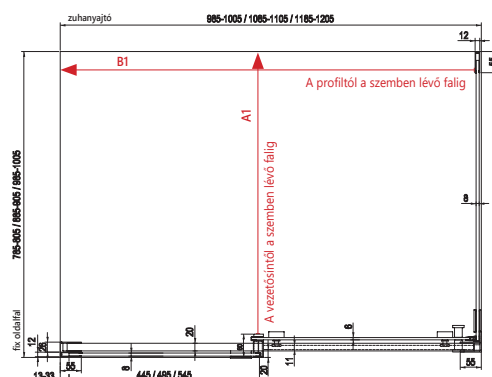

Amennyiben a szokványostól eltérő egyedi megoldásra van szüksége (például tetőtéri levágás), keressen minket a **szerviz@ravak.hu e-mail címen** vagy a **(06) 1-223-1316/"2"** melléken vagy **(06) 1-223-1315/"2"** melléken.

Ha a zuhanyzarok telepítése közvetlenül a padlóra történik (zuhanytálca nélkül) olvassa el a Zuhanyfolyókás telepítési segédletünket. www.ravak.hu/katalogusok

Zuhanyfolyókás telepítési segédlet